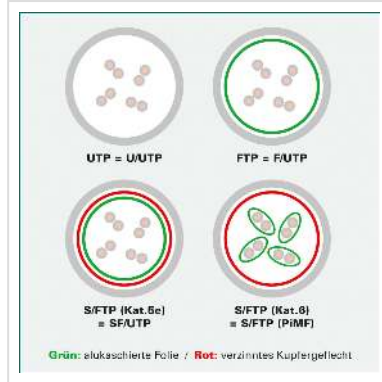

# DÄTWYLER Patchkabel Kat.6 (Class E) S/FTP, CU 7702 flex LSOH, AMP, violett, 70 m

**Artikelnummer** 21.05.9176 

**Hersteller** Dätwyler

**Hersteller-Art.-Nr.** 21.05.9176

**Cat.6**  
Class E

**S/FTP**

**LSOH**

## DÄTWYLER CU 7702 flex LSOH, AMP, Kat.6, 1,2 GHz Halogenfrei, Flammwidrig, Raucharm

- Hochwertiges flexibles Patchkabel mit Paar- und Gesamtabschirmung auf Basis des DÄTWYLER CU 7702 (Kat.7)
- Beidseitig konfektioniert mit Kat.6 Steckern (AMP EMT Stecker)
- Knickschutz und Schutzlasche für Verriegelungsstift
- 8 Adern TP-Kupfer-Litze, Paarschirm: kaschierte Alufolie, Gesamtabschirmung: verzinnertes Kupfergeflecht
- Kabelmantel: Flammwidriges, raucharmes, halogenfreies Polyolefin (FRNC/LSOH)
- Außen-ø 6,0 mm Richtwert
- Kat. 6 Class-E nach ANSI / TIA
- Kontaktbelegung 8 Adern 1:1 gemäss EIA/TIA 568A

### Technische Daten

Hersteller	Dätwyler
Produktgruppe	Twisted Pair Kabel
Produkttyp	S/FTP Patchkabel
Farbe	violett

Länge	70 m
Schirmungstyp	PiMF
Übertragungsqualität	Cat6 / Class E
Impedanz	100 Ohm
Anzahl Adern	8
Aderquerschnitt (AWG)	AWG 26
Aderntyp	Litze
Gekreuzt	nein
Belegung	EIA/TIA 568A
Farbe (Tülle)	violett
Aussen-Ø Kabel	6,0 mm
Kabel LSOH	ja
Seite 1 Typ des Anschlusses	RJ-45
Seite 1 Art des Anschlusses	Männlich (Stecker)
Seite 2 Typ des Anschlusses	RJ-45
Seite 2 Art des Anschlusses	Männlich (Stecker)
Steckertyp RJ45	AMP
Paketgewicht	2.2 kg