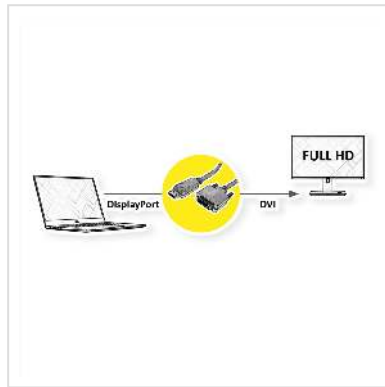

ROLINE DisplayPort Kabel DP ST - DVI ST, LSOH, schwarz, 5 m

| | |
|---------------------|---------------|
| Artikelnummer | 11.04.5774 |
| Hersteller | ROLINE |
| Hersteller-Art.-Nr. | 11.04.5774 |
| EAN (Einzelstück) | 7611990129799 |

roline
Designed for Professionals

2K

Schließen Sie Ihre Grafikkarte mittels DisplayPort an einen Monitor mit DVI Anschluss an - mit einer maximalen Auflösung von bis zu 1920x1080 @60Hz!

- DVI ist der Standard für die digitale Video-Übertragung im Computer-Bereich.
- Display Port ist der neue Standard für die digitale Audio/Video-Übertragung im TV- und Multimedia-Bereich für z.B. die Anbindung eines Monitors mit DVI-Schnittstelle an eine Grafikkarte mit DisplayPort-Anschluss. Der DisplayPort ist signalkompatibel zu DVI.
- Kabel mit einem DisplayPort-Stecker und einem DVI-Stecker
- Konform zu DP v1.1 (max. 2560 x 1600 @60Hz)

Halogenfrei. Flammwidrig. Raucharm.

Hinweis: Eine DisplayPort nach DVI Verbindung ist nur in einer Richtung verwendbar. Der DisplayPort-Anschluß ist nur auf der Datenquellenseite verwendbar (z.B. Grafikkarte).

Technische Daten

| | |
|---------------|--------------|
| Hersteller | ROLINE |
| Produktgruppe | Kabel |
| Produkttyp | DP-DVI-Kabel |

| | |
|-----------------------------|---|
| Farbe | schwarz |
| Länge | 5 m |
| Übertragungsqualität | DisplayPort v1.1 |
| Max. Auflösung | 1920 x 1080 / 1920 x 1200 @60Hz (2K, Full HD) |
| Seite 1 Typ des Anschlusses | DisplayPort |
| Seite 1 Art des Anschlusses | Männlich (Stecker) |
| Seite 2 Typ des Anschlusses | DVI-D 24+1, Dual-Link |
| Seite 2 Art des Anschlusses | Männlich (Stecker) |
| Anwendungsbereich | extern |
| Kabelschirmung | geschirmt |
| Handverriegelungsschrauben | ja |
| Material Aussenmantel Kabel | LSOH |
| Kabel LSOH | ja |
| Gewicht | 257.5 g |
| Verpackungshöhe | 50 mm |
| Verpackungsbreite | 160 mm |
| Verpackungstiefe | 210 mm |
| Paketgewicht | 0.24 kg |