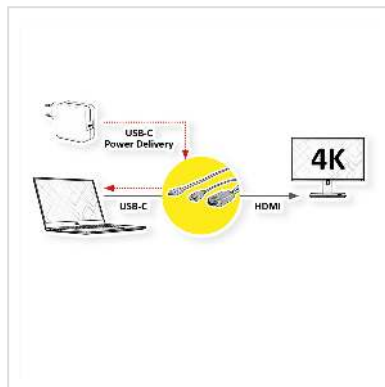

ROLINE USB Typ C - HDMI + USB C (PD)

Adapterkabel, ST/ST+BU, 1 m

Artikelnummer	11.04.5950
Hersteller	ROLINE
Hersteller-Art.-Nr.	11.04.5950
EAN (Einzelstück)	7630049615823

Dieses Adapterkabel ermöglicht es Ihnen, das Display Ihres Geräts mit USB Typ C Anschluss auf einen HDMI fähigen Monitor, TV oder Projektor zu spiegeln oder zu erweitern - mit einer maximalen Auflösung in Höhe von 3840x2160 @60Hz! Das zusätzliche USB Typ C PD Kabel übernimmt gleichzeitig die optimale Stromversorgung Ihres Geräts.

- USB Typ C zu HDMI Kabeladapter für Macbook, Ultrabook, Notebook/Laptop oder PC
- Spiegeln oder erweitern Sie Ihren Bildschirm auf ein weiteres Anzeigegerät
- Anschlüsse: USB Typ C und HDMI Stecker zur Verbindung von Quell- und Anzeigegerät; USB Typ C PD Buchse zum Anschluss einer Stromversorgung
- Maximale Auflösung: 3840x2160 mit 60Hz

Hinweis: Unterstützung von "Alternate Mode (DisplayPort-Alt-Modus)" vorausgesetzt

Technische Daten

Hersteller	ROLINE
Produktgruppe	Adapter, Terminatoren, Konverter
Produkttyp	USB-HDMI Adapter
Farbe	schwarz
Länge	1 m
Max. Auflösung	3840 x 2160 @60Hz (4K, UHD-1)

Anschlüsse Seite 1 (PC)	USB Typ C
Anschlüsse Seite 2 (Peripherie)	HDMI Typ A
Seite 1 Typ des Anschlusses	USB Typ C (USB-C)
Seite 1 Art des Anschlusses	Männlich (Stecker)
Seite 2 Typ des Anschlusses	HDMI Typ A
Seite 2 Art des Anschlusses	Männlich (Stecker)
Anwendungsbereich	extern
Gewicht	56.7 g
Verpackungshöhe	10 mm
Verpackungsbreite	160 mm
Verpackungstiefe	200 mm
Paketgewicht	0.12 kg