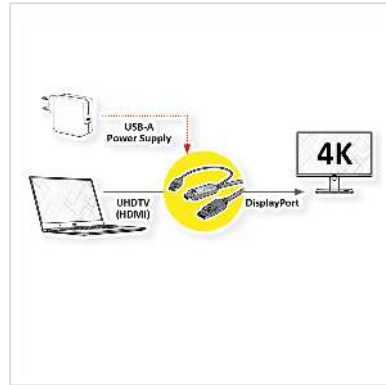

# ROLINE HDMI-Kabel UltraHDTV - DisplayPort, ST/ST, schwarz, 1 m

Artikelnummer	11.04.5991
Hersteller	ROLINE
Hersteller-Art.-Nr.	11.04.5991
EAN (Einzelstück)	7630049619487

**roline**  
Designed for Professionals

**4K**

**UHDTV nach DisplayPort Kabel zum Übertragen von Inhalten von beispielsweise Ihrer Grafikkarte (HDMI) auf Ihren Monitor (DP) - mit einer Qualität von bis zu 3840x2160 @60Hz, inkl. Audio-Übertragung!**

- HDTV (HDMI) ist der Standard für die digitale Video-Übertragung im TV-/Multimedia-Bereich für z.B. Anbindung eines Gerätes mit HDMI-Schnittstelle an einen Monitor mit DisplayPort-Anschluss
- Kabel mit einem UHDTV- und einem DisplayPort Stecker
- Hinweis: Ein UHDTV-DisplayPort-Kabel ist nur in einer Richtung verwendbar: Der HDMI Port-Stecker ist nur auf der Datenquellenseite verwendbar (z.B. Grafikkarte)

**ROLINE HDMI Kabel mit Displayport Stecker zum Verbinden eines Laptops, PCs, Monitors oder einer Grafikkarte mit einem TV, Beamer oder Projektor (DP Anschluss) - Bildschirmübertragungen in hochauflösender 4K Qualität.**