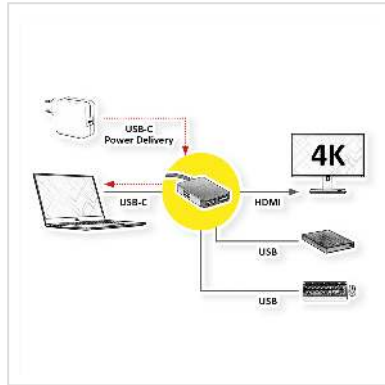

# ROLINE GOLD USB Typ C Dockingstation, HDMI 4K, 2x USB 3.2 Gen 1, 1x PD

<b>Artikelnummer</b>	12.02.1120
<b>Hersteller</b>	ROLINE
<b>Hersteller-Art.-Nr.</b>	12.02.1120
<b>EAN (Einzelstück)</b>	7630049617704

**Docking Station für Macbooks, Ultrabooks oder Notebooks/Laptops - bietet eine schnelle und einfache Verbindung zu den Peripheriegeräten am Arbeitsplatz, die Sie täglich benutzen, einschließlich eines HDMI-Anschlusses mit einer Auflösung von bis zu 3840x2160 @30Hz!**

- Goldfarbenes Aluminiumgehäuse
- Schmale, flache Bauform
- Goldene Schirmbleche und Kontakte für sichere Signalübertragung

Verbindung zum mobilen Gerät:

- 1x USB 3.1 / USB 3.2 Gen 2 Typ C

Anschlüsse für Peripheriegeräte:

- 1x HDMI-Videoausgang: Spiegeln oder erweitern Sie Ihren Bildschirm auf einen Fernseher, Monitor oder Projektor
- 2x USB 3.0 / USB 3.2 Gen 1 Typ A Ports (Datenübertragungsrate bis zu 5Gbit/s), zum Anschluss z.B. von Tastatur/Maus, USB HDD/SSD, etc.
- 1x USB Typ C PD (Power Delivery)