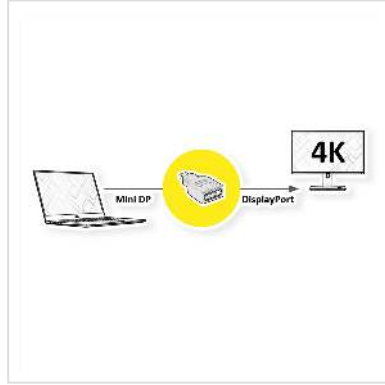

ROLINE DisplayPort Adapter, DP BU - Mini DP ST

Artikelnummer	12.03.3130
Hersteller	ROLINE
Hersteller-Art.-Nr.	12.03.3130
EAN (Einzelstück)	7611990192328

roline
Designed for Professionals

Zum Anschluss eines DisplayPort Kabels an eine Mini DisplayPort-Buchse

- Sie wollen an Ihrer Grafikkarte mit Mini DisplayPort-Buchse ein DP Kabel zum Monitor anbringen?
- Die Lösung ist der DisplayPort-Adapter zum Anschluß eines DisplayPort Kabels an eine Mini DisplayPort-Buchse der Grafikkarte
- Adapter mit Mini DP-Stecker und DP-Buchse

Technische Daten

Hersteller	ROLINE
Produktgruppe	Adapter, Terminatoren, Konverter
Produkttyp	Mini DisplayPort-DisplayPort Adapter
Farbe	schwarz
Max. Auflösung	3840 x 2160 @30Hz (4K, Full HD)
Anschlüsse Seite 1 (PC)	Mini DP Stecker
Anschlüsse Seite 2 (Peripherie)	DisplayPort Buchse

Seite 1 Typ des Anschlusses	Mini DisplayPort
Seite 1 Art des Anschlusses	Männlich (Stecker)
Seite 2 Typ des Anschlusses	DisplayPort
Seite 2 Art des Anschlusses	Weiblich (Buchse)
Aktiv / Passiv	passiv
Anwendungsbereich	extern
Gewicht	12.2 g
Verpackungshöhe	20 mm
Verpackungsbreite	80 mm
Verpackungstiefe	140 mm
Paketgewicht	0.018 kg