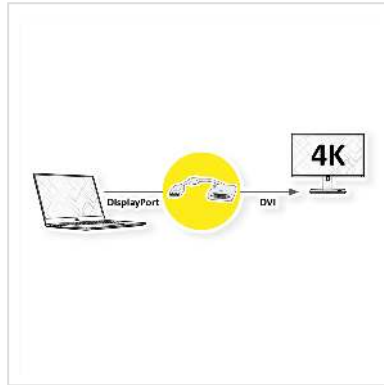

ROLINE 4K DisplayPort-DVI Adapter, DP Stecker-DVI Buchse

Artikelnummer	12.03.3136
Hersteller	ROLINE
Hersteller-Art.-Nr.	12.03.3136
EAN (Einzelstück)	7611990150243

roline
Designed for Professionals

2160p

4K

DisplayPort zu DVI Kabeladapter zum Anschluss von beispielsweise einer Grafikkarte mit DP an einen Monitor mit DVI Anschluss - mit einer Auflösung von bis zu 3840x2160 @30Hz!

- Sie wollen an Ihre Grafikkarte mit DisplayPort-Buchse ein DVI Kabel zum Monitor anbringen?
- Die Lösung ist der DisplayPort-DVI-Adapter zum Anschluß eines DVI ST-ST Kabels an eine DisplayPort-Buchse der Grafikkarte.
- Adapter mit DisplayPort-Stecker und DVI-Buchse.
- Max. Auflösung: 3840 x 2160 (@30Hz)
- Hinweis: Der DisplayPort-DVI-Adapter funktioniert nur in einer Richtung: der DisplayPort-Stecker ist nur auf der Datenquellenseite verwendbar(z.B. Grafikkarte).

Technische Daten

Hersteller	ROLINE
Produktgruppe	Adapter, Terminatoren, Konverter
Produkttyp	DisplayPort-DVI Adapter
Farbe	grau