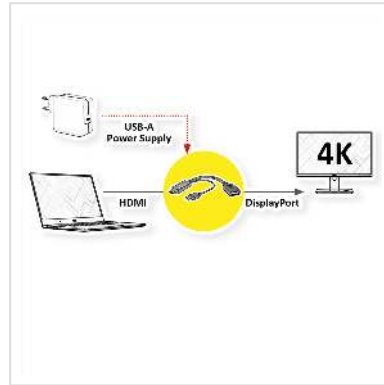

ROLINE 4K HDMI - DisplayPort-Adapter, v1.2, HDMI ST - DP BU, Aktiv

Artikelnummer	12.03.3147
Hersteller	ROLINE
Hersteller-Art.-Nr.	12.03.3147
EAN (Einzelstück)	7630049619470

2160p

4K

HDMI zu DisplayPort Kabeladapter zur Verbindung beispielsweise einer Grafikkarte mit HDMI mit einem Monitor mit DisplayPort-Anschluss - mit einer Auflösung von bis zu 3840x2160 @60Hz!

- Sie wollen an Ihrer Grafikkarte mit HDMI-Buchse ein DP-Kabel zum Monitor anbringen? Die Lösung ist dieser HDMI-DisplayPort-Adapter.
- Aktiver Adapter mit HDMI-Stecker und DisplayPort-Buchse.
- DisplayPort Version 1.2 erlaubt höhere Auflösungen und Bildwiederholraten sowie größere Farbtiefen.

Was sind die Vorteile beim Verwenden eines aktiven Adapters?

Aktive Adapter sollten dann eingesetzt werden, wenn Sie längere Kabel verwenden. Das Bildsignal wird im Adapter elektronisch umgewandelt und verbessert Ihr Bild.

Technische Daten

Hersteller	ROLINE
Produktgruppe	Adapter, Terminatoren, Konverter
Produkttyp	HDMI - DisplayPort Adapter

Farbe	schwarz
Länge	0.15 m
Max. Auflösung	3840 x 2160 @60Hz (4K, UHD-1)
Anschlüsse Seite 1 (PC)	HDMI Stecker
Anschlüsse Seite 2 (Peripherie)	DisplayPort Buchse
Seite 1 Typ des Anschlusses	HDMI Typ A
Seite 1 Art des Anschlusses	Männlich (Stecker)
Seite 2 Typ des Anschlusses	DisplayPort
Seite 2 Art des Anschlusses	Weiblich (Buchse)
Aktiv / Passiv	aktiv
Anwendungsbereich	extern
Technische Besonderheiten	DisplayPort Version 1.2, Aktiv
Gewicht	42.7 g
Verpackungshöhe	20 mm
Verpackungsbreite	80 mm
Verpackungstiefe	80 mm
Paketgewicht	0.069 kg