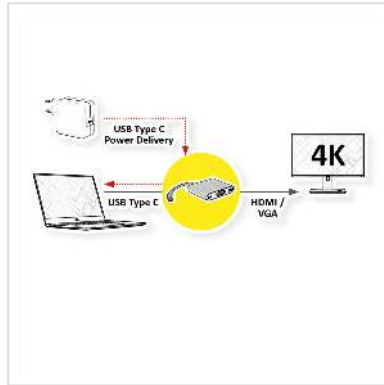

ROLINE GOLD Display Adapter USB Typ C - VGA / HDMI / C (PD)

Artikelnummer	12.03.3155
Hersteller	ROLINE
Hersteller-Art.-Nr.	12.03.3155
EAN (Einzelstück)	7630049615861

Schließen Sie Ihr MacBook, Ultrabook, Notebook/Laptop oder Ihren PC mit USB Typ C-Anschluss an einen HDMI- oder VGA-Monitor, ein TV-Gerät oder Projektor / Beamer an.

- USB 3.2 Gen 1 Typ C zu HDMI/VGA Kabeladapter für Macbook, Ultrabook, Notebook/Laptop, PC oder für mobile devices wie Tablets/Smartphones
- Damit können Sie Ihr Display auf einen VGA-/HDMI-fähigen Monitor, TV oder Projektor/Beamer spiegeln oder erweitern
- Kein Netzteil erforderlich
- Anschlüsse: HDMI- und VGA-Buchse und Typ C Stecker
- Maximale Auflösung: 3840x2160 @60Hz (HDMI)
- Kabellänge: ca. 10 cm

Hinweis: Unterstützung von "Alternate Mode (DisplayPort-Alt-Modus)" vorausgesetzt

Technische Daten

Hersteller	ROLINE
Produktgruppe	Adapter, Terminatoren, Konverter
Produkttyp	USB-HDMI Adapter
Farbe	schwarz / gold
Länge	0.1 m

Max. Auflösung	3840 x 2160 @60Hz (4K, UHD-1)
Anschlüsse Seite 1 (PC)	Typ C Stecker
Anschlüsse Seite 2 (Peripherie)	HDMI/VGA Buchse
Seite 1 Typ des Anschlusses	USB Typ C (USB-C)
Seite 1 Art des Anschlusses	Männlich (Stecker)
Seite 2 Typ des Anschlusses	HDMI Typ A HD D-Sub 15-polig (HD-15), VGA USB Typ C PD (Power Delivery)
Seite 2 Art des Anschlusses	Weiblich (Buchse)
Anwendungsbereich	extern
Höhe	15.5 mm
Breite	80.8 mm
Tiefe	220 mm
Gewicht	57.2 g
Verpackungshöhe	10 mm
Verpackungsbreite	20 mm
Verpackungstiefe	50 mm
Paketgewicht	0.02 kg