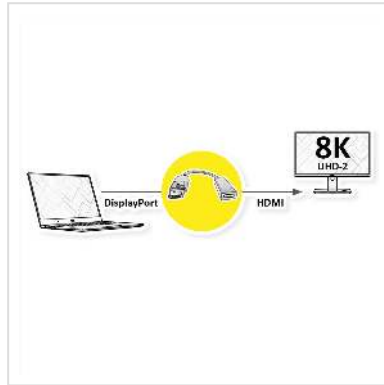

ROLINE 8K DisplayPort-HDMI Adapter, DP ST - HDMI BU, Aktiv

Artikelnummer	12.03.3159
Hersteller	ROLINE
Hersteller-Art.-Nr.	12.03.3159
EAN (Einzelstück)	7630049640832

DisplayPort zu HDMI Kabeladapter zum Anschluss von beispielsweise einer Grafikkarte mit DP an einen Monitor mit HDMI Anschluss - mit einer Auflösung von bis zu 7680x4320 @60Hz!

- DisplayPort zu HDMI Kabeladapter zum Anschluss eines HDMI Kabels an eine DisplayPort-Buchse der Grafikkarte
- Adapter mit DisplayPort Stecker und HDMI Buchse
- DisplayPort Version 1.4 erlaubt höhere Auflösungen und Bildwiederholraten sowie größere Farbtiefen.
- Unterstützt Auflösungen von bis zu 7680x4320 @60Hz oder 3840x2160 @144Hz
- Hinweis: Der DisplayPort-HDMI-Adapter funktioniert nur in einer Richtung: der DisplayPort-Stecker ist nur auf der Datenquellenseite verwendbar (z.B. Grafikkarte)

Technische Daten

Hersteller	ROLINE
Produktgruppe	Adapter, Terminatoren, Konverter
Produkttyp	DisplayPort-HDMI Adapter
Farbe	schwarz

Länge	0.23 m
Max. Auflösung	7680 x 4320 @60Hz (8K, UHD-2)
Anschlüsse Seite 1 (PC)	DisplayPort Stecker
Anschlüsse Seite 2 (Peripherie)	HDMI Buchse
Seite 1 Typ des Anschlusses	DisplayPort
Seite 1 Art des Anschlusses	Männlich (Stecker)
Seite 2 Typ des Anschlusses	HDMI Typ A
Seite 2 Art des Anschlusses	Weiblich (Buchse)
Aktiv / Passiv	aktiv
Anwendungsbereich	extern
Technische Besonderheiten	DisplayPort Version 1.4, Aktiv
Verpackungshöhe	20 mm
Verpackungsbreite	50 mm
Verpackungstiefe	50 mm
Paketgewicht	0.02 kg