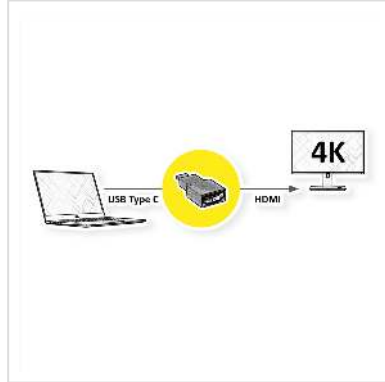

ROLINE Adapter USB Typ C - HDMI, ST/BU, grau

Artikelnummer	12.03.3224
Hersteller	ROLINE
Hersteller-Art.-Nr.	12.03.3224
EAN (Einzelstück)	7630049616264

roline
Designed for Professionals

Schließen Sie an Ihr MacBook, Ultrabook, Notebook/Laptop, PC oder an ein mobiles Gerät mit USB Typ C Anschluss ein TV, einen Monitor oder Projektor mittels HDMI an - bei Auflösungen von bis zu 3840x2160 @30Hz!

- USB 3.1 / USB 3.2 Gen 2 Typ C zu HDMI Adapter
- Zum Spiegeln oder Erweitern Ihres Bildschirms auf einen TV, Monitor oder Beamer/Projektor
- Maximale Auflösung: 3840x2160 @30Hz
- Steckadapter mit minimalem Formfaktor und solidem Aluminiumgehäuse in grau
- Keine zusätzliche Stromversorgung erforderlich
- Anschlüsse: HDMI Buchse und USB Typ C Stecker

Hinweis: Unterstützung von "Alternate Mode (DisplayPort-Alt-Modus)" vorausgesetzt

Technische Daten

Hersteller	ROLINE
Produktgruppe	Adapter, Terminatoren, Konverter
Produkttyp	USB-HDMI Adapter
Farbe	grau
Lieferumfang	Steckadapter
Max. Auflösung	3840 x 2160 @30Hz (4K, Full HD)
Anschlüsse Seite 1 (PC)	Typ C Stecker

Anschlüsse Seite 2 (Peripherie)	HDMI Buchse
Seite 1 Typ des Anschlusses	USB Typ C (USB-C)
Seite 1 Art des Anschlusses	Männlich (Stecker)
Seite 2 Typ des Anschlusses	HDMI Typ A
Seite 2 Art des Anschlusses	Weiblich (Buchse)
Anwendungsbereich	extern
Höhe	17.35 mm
Breite	8.3 mm
Tiefe	37.85 mm
Gewicht	12.5 g
Verpackungshöhe	20 mm
Verpackungsbreite	20 mm
Verpackungstiefe	20 mm
Paketgewicht	0.02 kg