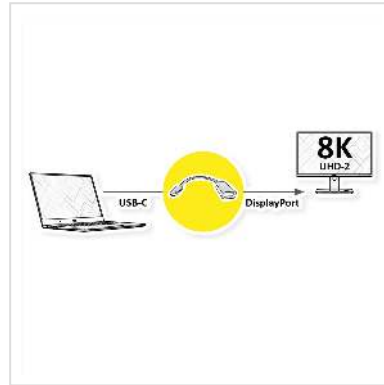

ROLINE Display Adapter USB Typ C - DP, ST/BU, 8K60, 0,13 m

Artikelnummer	12.03.3235
Hersteller	ROLINE
Hersteller-Art.-Nr.	12.03.3235
EAN (Einzelstück)	7630049640856

Schließen Sie an Ihr MacBook, Ultrabook, Notebook, Laptop oder PC mit USB-Typ-C-Anschluss einen Monitor oder Projektor mit DisplayPort-Schnittstelle an - mit einer maximalen Auflösung von bis zu 7680x4320 @60Hz.

- USB 3.1 Typ C zu DisplayPort Kabeladapter
- Dieser Adapter ermöglicht es Ihnen, Ihr Display auf einen DP-fähigen Monitor zu spiegeln oder zu erweitern
- Tragbares, kompaktes Design
- Kein Netzteil erforderlich
- Anschlüsse: DP-Buchse und Typ C Stecker
- Kabellänge: ca. 13 cm

Hinweis: Unterstützung von "Alternate Mode (DisplayPort-Alt-Modus)" vorausgesetzt

Technische Daten

Hersteller	ROLINE
Produktgruppe	Adapter, Terminatoren, Konverter
Produkttyp	USB-HDMI Adapter
Farbe	schwarz
Länge	0.13 m

Lieferumfang	Kabeladapter
Max. Auflösung	7680 x 4320 @60Hz (8K, UHD-2)
Anschlüsse Seite 1 (PC)	Typ C Stecker
Anschlüsse Seite 2 (Peripherie)	DP Buchse
Seite 1 Typ des Anschlusses	USB Typ C (USB-C)
Seite 1 Art des Anschlusses	Männlich (Stecker)
Seite 2 Typ des Anschlusses	DisplayPort
Seite 2 Art des Anschlusses	Weiblich (Buchse)
Anwendungsbereich	extern
Verpackungshöhe	10 mm
Verpackungsbreite	20 mm
Verpackungstiefe	60 mm
Paketgewicht	0.02 kg