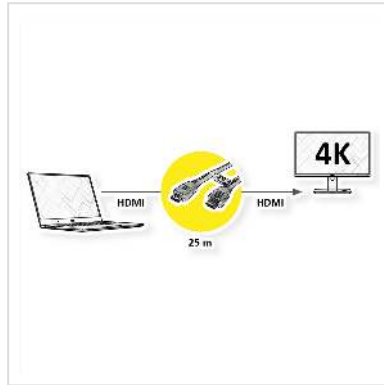

ROLINE HDMI High Speed mit Ethernet Kabel, mit Repeater, 25 m

Artikelnummer	14.01.3458
Hersteller	ROLINE
Hersteller-Art.-Nr.	14.01.3458
EAN (Einzelstück)	7630049618114

2160p

4K

3D
capable

Hochwertiges HDMI Verbindungskabel mit HDMI 19 Steckern für die optimale Übertragung von digitalen HDTV Signalen bei Datenraten bis 340 MHz. Für Übertragung von Filmen wie bei digitaler Kinotechnik, mit einer 4K Auflösung von bis zu 3840x2160 @30Hz.

Damit kann der Monitor 25m entfernt von der HDMI-Quelle stehen.

- Hardware-Lösung, keine Software notwendig
- In den Steckern ist ein Signal-Repeater eingebaut
- Keine externe Spannungsversorgung
- geringe Steckerabmessungen, daher kabelkanaltauglich

Technische Daten

Hersteller	ROLINE
Produktgruppe	Kabel
Produkttyp	HDMI High Speed mit Ethernet Kabel
Farbe	schwarz
Länge	25 m

Übertragungsqualität	HDMI High Speed with Ethernet
Max. Auflösung	3840 x 2160 @30Hz (4K, Full HD)
Seite 1 Typ des Anschlusses	HDMI Typ A
Seite 1 Art des Anschlusses	Männlich (Stecker)
Seite 2 Typ des Anschlusses	HDMI Typ A
Seite 2 Art des Anschlusses	Männlich (Stecker)
Anwendungsbereich	extern
Kabelschirmung	geschirmt
Technische Besonderheiten	HDMI High Speed with Ethernet, Signal-Repeater, kabelkanaltauglich
Gewicht	1970.4 g
Verpackungshöhe	80 mm
Verpackungsbreite	310 mm
Verpackungstiefe	310 mm
Paketgewicht	0.5 kg