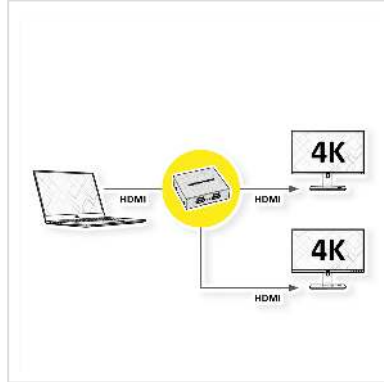

# ROLINE HDMI Video-Splitter, 2fach

<b>Artikelnummer</b>	14.01.3555
<b>Hersteller</b>	ROLINE
<b>Hersteller-Art.-Nr.</b>	14.01.3555
<b>EAN (Einzelstück)</b>	7611990152506

**roline**  
Designed for Professionals

**Für den Anschluss von bis zu zwei HDMI-fähigen Endgeräten (Monitor, Projektor, etc)**

- Für den Einsatz bei Präsentationen bzw. zu Schulungszwecken
- Maximale Auflösung: 4096 x 2160 @30Hz
- Hervorragende Bildqualität
- HDCP 1.3 konform
- Netzteil 5V 1A DC

## Technische Daten

Hersteller	ROLINE
Produktgruppe	Splitter und Selektoren
Produkttyp	HDMI-Video-Splitter
Farbe	schwarz
Lieferumfang	Splitter, Handbuch
Schnittstelle	HDMI
Eingänge	1
Ausgänge	2

Eingänge Video	1x HDMI Buchse
Ausgang Video	2x HDMI Buchse
Max. Auflösung (nom.)	4096 x 2160, 1080P
Gewicht	132 g
Verpackungshöhe	60 mm
Verpackungsbreite	110 mm
Verpackungstiefe	160 mm
Paketgewicht	0.208 kg