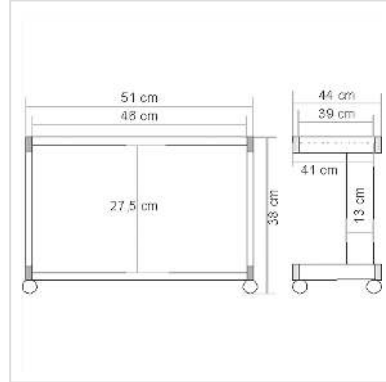

ROLINE Mini-Druckertisch, grau

Artikelnummer	17.01.1085
Hersteller	ROLINE
Hersteller-Art.-Nr.	17.01.1085
EAN (Einzelstück)	7611990120741

roline
Designed for Professionals

Mobiler Druckertisch mit zwei Ebenen

- Stabiles Metallgestell
- Druckerebene / Bodenplatte (B×T: 46×39cm)
- Mobil durch 4 Rollen, davon 2 feststellbar
- Belastbarkeit: bis 30kg
- Farbe: Gestell: lichtgrau; Platte: weiss (Plattenumrandung: weiss)
- Abmessungen (H×B×T): 38×51×44cm
- Montageart bei Lieferung: zerlegt
- Gewicht: 8 kg

Technische Daten

Hersteller	ROLINE
Produktgruppe	EDV-Möbel
Produkttyp	Druckertisch
Farbe	grau
Lieferzustand	zerlegt
Breite Tischplatte	46 cm
Tiefe Tischplatte	39 cm
Höhe	380 mm
Breite	510 mm
Tiefe	440 mm

Gewicht	8 kg
Verpackungshöhe	80 mm
Verpackungsbreite	460 mm
Verpackungstiefe	660 mm
Paketgewicht	9 kg