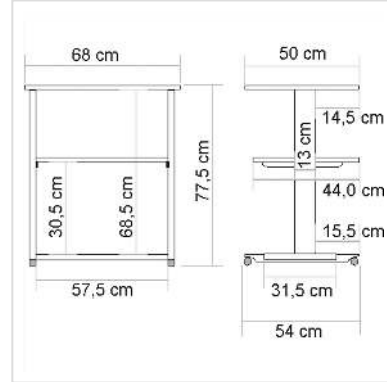

ROLINE Druckertisch, grau

Artikelnummer	17.01.1087
Hersteller	ROLINE
Hersteller-Art.-Nr.	17.01.1087
EAN (Einzelstück)	7611990120758

roline
Designed for Professionals

Stabiler Druckertisch mit drei Ebenen und vier Rollen

- Stabiles Metall-/ Kunststoffgestell
- Druckerebene (B×T: 68×50cm)
- Zwischenebene (B×T: 58,5×44cm)
- Bodenplatte (B×T: 57,5×31,5cm)
- Mobil durch 4 Rollen, davon 2 feststellbar
- Niveau-Schrauben verhindern ein seitliches Kippen des Druckertisches
- Belastbarkeit: bis 30kg
- Farbe Gestell: lichtgrau
- Farbe Platte: weiss (Plattenumrandung: grau)
- Abmessungen (H×B×T): 77,5×68×54cm
- Montageart bei Lieferung: zerlegt
- Gewicht: 16 kg

Technische Daten

Hersteller	ROLINE
Produktgruppe	EDV-Möbel
Produkttyp	Druckertisch
Farbe	grau
Lieferzustand	zerlegt
Breite Tischplatte	68 cm

Tiefe Tischplatte	50 cm
Höhe	775 mm
Breite	680 mm
Tiefe	540 mm
Gewicht	16 kg
Verpackungshöhe	110 mm
Verpackungsbreite	560 mm
Verpackungstiefe	750 mm
Paketgewicht	18 kg