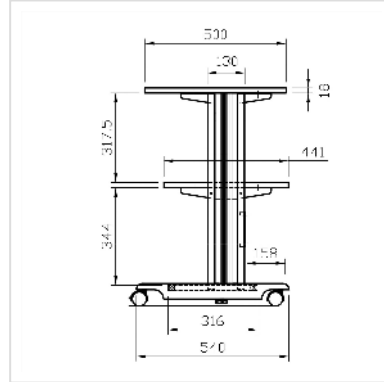

ROLINE Druckertisch, grau

Artikelnummer	17.01.1087
Hersteller	ROLINE
Hersteller-Art.-Nr.	17.01.1087
EAN (Einzelstück)	7611990120758

roline
Designed for Professionals

Stabiler Druckertisch mit drei Ebenen und vier Rollen

- Stabiles Metall-/ Kunststoffgestell
- Druckerebene (B×T: 68×50cm)
- Zwischenebene (B×T: 58,5×44cm)
- Bodenplatte (B×T: 57,5×31,5cm)
- Mobil durch 4 Rollen, davon 2 feststellbar
- Niveau-Schrauben verhindern ein seitliches Kippen des Druckertisches
- Belastbarkeit: bis 30kg
- Farbe Gestell: lichtgrau
- Farbe Platte: weiss (Plattenumrandung: grau)
- Abmessungen (H×B×T): 77,5×68×54cm
- Montageart bei Lieferung: zerlegt
- Gewicht: 16 kg

Technische Daten

Hersteller	ROLINE
Produktgruppe	EDV-Möbel
Produkttyp	Druckertisch
Farbe	grau
Lieferzustand	zerlegt
Breite Tischplatte	68 cm

Tiefe Tischplatte	50 cm
Höhe	775 mm
Breite	680 mm
Tiefe	540 mm
Gewicht	16 kg
Verpackungshöhe	110 mm
Verpackungsbreite	560 mm
Verpackungstiefe	750 mm
Paketgewicht	18 kg