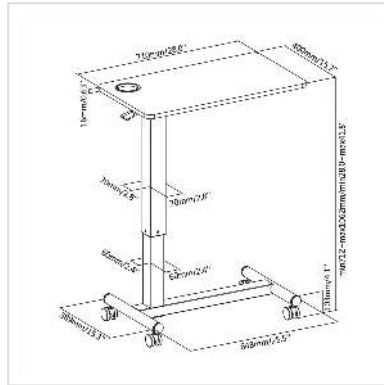

ROLINE Gasfeder-Beistelltisch, höhenverstellbar, weiß

Artikelnummer	17.02.1549
Hersteller	ROLINE
Hersteller-Art.-Nr.	17.02.1549
EAN (Einzelstück)	7630049619937

roline
Designed for Professionals

Der Gasfeder-Beistelltisch / Arbeitsplatz ist je nach Bedarf höhenverstellbar und damit universell und ergonomisch einsetzbar.

- Große Arbeitsplatte (B x T: 71 x 40 cm)
- Fahrbar über 4 Räder, davon 2 feststellbar
- Max. Belastung: 7 kg
- Farbe: weiß
- Abmessungen (H x B x T): min. 71 cm / max. 106 cm x 71 cm x 40 cm
- Tischplattenstärke 16 mm (Melamin)

Technische Daten

Hersteller ROLINE

Produktgruppe EDV-Möbel

Produkttyp PC-Arbeitsplatz

Farbe weiß

Lieferzustand zerlegt

Breite Tischplatte 70 cm

Tiefe Tischplatte 40 cm

Stärke Tischplatte 16 mm

Höhe 712 mm

Breite 710 mm

Tiefe 400 mm

Gewicht 11936.1 g

Verpackungshöhe 230 mm

Verpackungsbreite 470 mm

Verpackungstiefe 780 mm