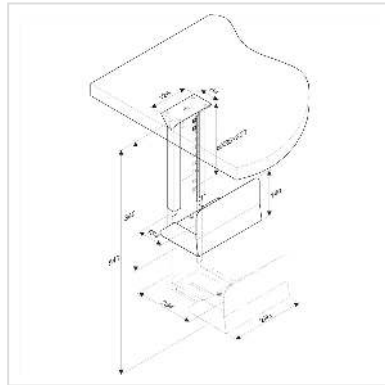

ROLINE PC-Halter schwarz

Artikelnummer	17.03.1127
Hersteller	ROLINE
Hersteller-Art.-Nr.	17.03.1127
EAN (Einzelstück)	7611990149803

Stabiler PC Halter zur Untertischmontage für mehr Platz auf Ihrem Arbeitstisch

- Platzsparender PC Halter, schafft mehr Platz auf Ihrem Arbeitstisch
- Stabile Stahlkonstruktion
- Befestigung unter der Tischplatte, Schrauben nicht im Lieferumfang enthalten
- Höhe und Breite einstellbar
- Hinweis: Farbe schwarz

Technische Daten

Hersteller	ROLINE
Produktgruppe	Büromöbel
Produkttyp	PC-Halterung
Farbe	schwarz
Tragkraft	30 kg
Anzahl Drehpunkte	keine
Befestigung	Untertischplatte
Armlänge maximal	Höhe 390-540mm
Materialgruppe	Metall
Technische Besonderheiten	Breite 134-234 mm
Höhe	540 mm

Breite	339 mm
Tiefe	134 mm
Gewicht	3803.5 g
Verpackungshöhe	190 mm
Verpackungsbreite	200 mm
Verpackungstiefe	380 mm
Paketgewicht	4.8 kg