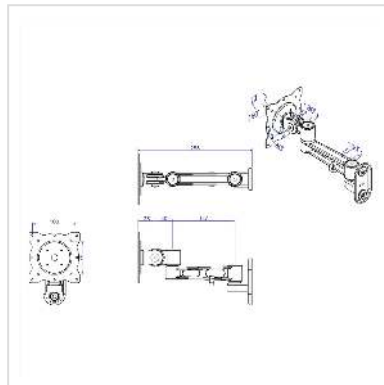

# ROLINE LCD-Wandhalterung, 4 Gelenke, bis 10 kg, schwarz

<b>Artikelnummer</b>	17.03.1197
<b>Hersteller</b>	ROLINE
<b>Hersteller-Art.-Nr.</b>	17.03.1197
<b>EAN (Einzelstück)</b>	7611990142866

## Schwenk- und neigbare Wandhalterung für Monitore und TVs!

- Der Monitorarm kann flexibel auf den besten Blickwinkel für den Betrachter eingestellt werden
- Zur Befestigung von Bildschirmen mit VESA 75 (75x75mm), VESA 100 (100x100mm)
- Zur Wandmontage
- Drehbereich: 180° (90° links oder rechts)
- Solide Ausführung aus schwarz lackiertem Guss
- Farbe: schwarz

Technische Daten:

Drehpunkte: 4

Max. Armlänge: 256 mm

Neigbar auf und ab: 80°

### Technische Daten

Hersteller	ROLINE
Produktgruppe	LCD-Monitorarme
Produkttyp	Monitorarm, Wandmontage
Farbe	schwarz
Tragkraft	10 kg

Anzahl Drehpunkte	4
Befestigung	Wandmontage
Armlänge maximal	256 mm
Verstellmöglichkeit	Einstellbarer Federspanner
Neigbar	ja
Anzahl Monitore	1
VESA 75 x 75 mm	ja
VESA 100 x 100 mm	ja
Materialgruppe	Metall
Gewicht	1072.4 g
Verpackungshöhe	115 mm
Verpackungsbreite	125 mm
Verpackungstiefe	220 mm
Paketgewicht	1.3 kg