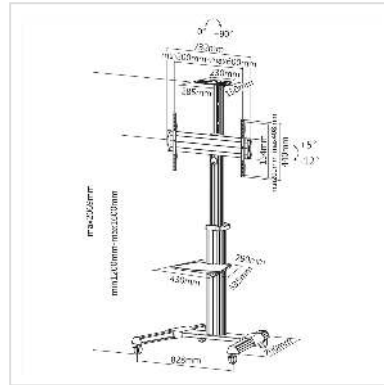

ROLINE LCD-/TV-Rollständer, 37-70 Zoll, bis 50 kg, silberfarben

Artikelnummer	17.03.1260
Hersteller	ROLINE
Hersteller-Art.-Nr.	17.03.1260
EAN (Einzelstück)	7611990158621

roline
Designed for Professionals

Der LCD-/TV-Rollständer ist ideal für einfache mobile Nutzung eines großen Monitors (PC oder TV), besonders zum Einsatz in Präsentationsräumen oder Klassenzimmern!

- Teleskopisch höhenverstellbarer TV-Wagen
- Dreh-Funktion von 0°-90° zum Umschalten zwischen Landschafts- und Porträt-Modus
- Optionale Webcam Halterung im Lieferumfang enthalten
- Höhenverstellbare TV-Halterung
- Frei neigbares Design zwischen +5° und -12° für den perfekten Sichtwinkel
- Schnellverschluss für schnelle und einfache Höhenausrichtung
- Schnellmontageregal sorgt für eine einfache Nachinstallation
- Kabelmanagement hält alles organisiert
- Stabile Unterlage mit Schwerlastrollen
- Unterstützt max. VESA: 600x400
- Maximale Bildschirmgröße: 37"-70"
- Maximale Tragfähigkeit: 50kg

Technische Daten

Hersteller ROLINE

Produktgruppe	LCD-Monitorarme
Produkttyp	Rollständer
Farbe	silberfarben
Tragkraft	50 kg
Anzahl Drehpunkte	2
Verstellmöglichkeit	Einstellbarer Federspanner
Anzahl Monitore	1
VESA 200 x 200 mm	ja
VESA 400 x 200 mm	ja
VESA 400 x 400 mm	ja
VESA 600 x 200 mm	ja
VESA 600 x 400 mm	ja
Materialgruppe	Metall
Technische Besonderheiten	Höhe: 1200 bis 1600 mm
Höhe	2069 mm
Breite	828 mm
Tiefe	700 mm
Gewicht	20987.5 g
Verpackungshöhe	270 mm
Verpackungsbreite	530 mm
Verpackungstiefe	1150 mm
Paketgewicht	24 kg