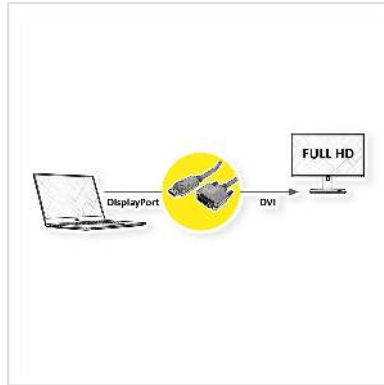

VALUE DisplayPort Kabel DP ST - DVI (24+1) ST, LSOH, schwarz, 5 m

Artikelnummer	11.99.5617
Hersteller	VALUE
Hersteller-Art.-Nr.	11.99.5617
EAN (Einzelstück)	7611990129751

2K

Schließen Sie Ihre Grafikkarte mittels DisplayPort an einen Monitor mit DVI Anschluss an - mit einer maximalen Auflösung von bis zu 1920x1080 @60Hz!

- DVI ist der Standard für die digitale Video-Übertragung im Computer-Bereich.
- Display Port ist der neue Standard für die digitale Audio/Video-Übertragung im TV- und Multimedia-Bereich für z.B. die Anbindung eines Monitors mit DVI-Schnittstelle an eine Grafikkarte mit DisplayPort-Anschluss. Der DisplayPort ist signalkompatibel zu DVI.
- Kabel mit einem DisplayPort-Stecker und einem DVI-Stecker
- Konform zu DP v1.1 (max. 2560 x 1600 @60Hz)

Halogenfrei. Flammwidrig. Raucharm.

Technische Daten

Hersteller	VALUE
Produktgruppe	Kabel
Produkttyp	DP-DVI-Kabel
Farbe	schwarz
Länge	5 m

Übertragungsqualität	DisplayPort v1.1
Max. Auflösung	1920 x 1080 / 1920 x 1200 @60Hz (2K, Full HD)
Seite 1 Typ des Anschlusses	DisplayPort
Seite 1 Art des Anschlusses	Männlich (Stecker)
Seite 2 Typ des Anschlusses	DVI-D 24+1, Dual-Link
Seite 2 Art des Anschlusses	Männlich (Stecker)
Anwendungsbereich	extern
Kabelschirmung	geschirmt
Handverriegelungsschrauben	ja
Material Aussenmantel Kabel	LSOH
Kabel LSOH	ja
Gewicht	303 g
Verpackungshöhe	40 mm
Verpackungsbreite	170 mm
Verpackungstiefe	150 mm
Paketgewicht	0.3 kg