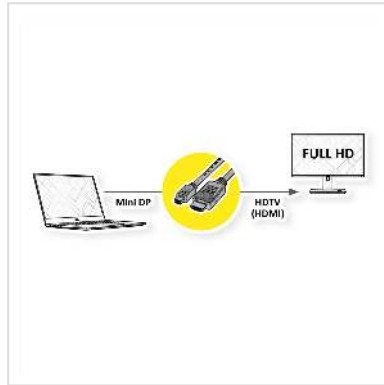

VALUE Mini DisplayPort Kabel, Mini DP-HDTV, ST/ST, schwarz, 1 m

| | |
|---------------------|---------------|
| Artikelnummer | 11.99.5790 |
| Hersteller | VALUE |
| Hersteller-Art.-Nr. | 11.99.5790 |
| EAN (Einzelstück) | 7611990135080 |

2K

Mini DisplayPort nach HDTV Kabel zum Übertragen von Inhalten von beispielsweise Ihrer Grafikkarte (DisplayPort) auf Ihren TV (HDTV) - mit einer Qualität von bis zu 1920x1080 @60Hz, inkl. Audio-Übertragung!

- HDTV ist der Standard für die digitale Video-Übertragung im TV-/Multimedia-Bereich für z.B.: Anbindung eines TV-Gerätes mit HDMI-Schnittstelle an ein Abspielgerät mit Mini DisplayPort-Anschluss.
- Kabel mit einem Mini DisplayPort- und einem HDTV-Stecker. DisplayPort ist signalkompatibel zu HDMI.
- Hinweis: Ein DisplayPort-HDTV-Kabel ist nur in einer Richtung verwendbar: der Mini DisplayPort-Stecker ist nur auf der Datenquellenseite verwendbar (z.B. Grafikkarte, Macbook, Ultrabook, Laptop/Notebook oder PC).

Technische Daten

| | |
|---------------|-------------------|
| Hersteller | VALUE |
| Produktgruppe | Kabel |
| Produkttyp | DisplayPort Kabel |
| Farbe | schwarz |

| | |
|-----------------------------|---|
| Länge | 1 m |
| Übertragungsqualität | DisplayPort v1.1 |
| Max. Auflösung | 1920 x 1080 / 1920 x 1200 @60Hz (2K, Full HD) |
| Stecker Seite 1 | DisplayPort Mini Stecker |
| Stecker Seite 2 | HDTV Stecker |
| Seite 1 Typ des Anschlusses | Mini DisplayPort |
| Seite 1 Art des Anschlusses | Männlich (Stecker) |
| Seite 2 Typ des Anschlusses | HDTV |
| Seite 2 Art des Anschlusses | Männlich (Stecker) |
| Anwendungsbereich | extern |
| Kabelschirmung | geschirmt |
| Gewicht | 41.9 g |
| Verpackungshöhe | 15 mm |
| Verpackungsbreite | 150 mm |
| Verpackungstiefe | 140 mm |
| Paketgewicht | 0.1 kg |