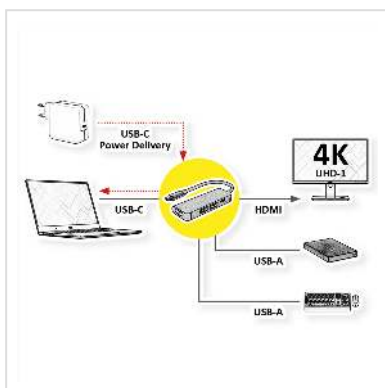

VALUE USB Typ C Dockingstation, HDMI 4K, 2x USB Typ A + Typ C PD

Artikelnummer	12.99.1042
Hersteller	VALUE
Hersteller-Art.-Nr.	12.99.1042
EAN (Einzelstück)	7630049614581

Verbinden Sie Ihr MacBook, Ultrabook, Notebook/Laptop über USB Typ C mit fest installierten Geräten - einem HDMI-Monitor etwa - und über den USB 3.2 Gen 1 / USB 3.0 Typ A Port mit z.B. einer externen Festplatte, während Sie Ihr Gerät über den USB Typ C PD Port zeitgleich aufladen.

- USB 3.2 Gen 2 Typ C Dockingstation für z.B. MacBook, Ultrabook, Notebook/Laptop oder PC
- Spiegeln oder erweitern Sie Ihr Display auf einen HDMI-fähigen Fernseher oder Monitor und schließen Sie zugleich Eingabe- oder Peripheriegeräte über USB an
- Maximale Auflösung: 3840x2160 @30Hz
- Tragbares, kompaktes Design
- USB Typ C PD: Power Delivery Funktion zum Laden von Geräten über die zusätzliche Typ-C-Steckverbindung
- Anschlüsse: USB Typ C Stecker; HDMI Buchse / 2x USB Typ A und 1x Typ C Buchse
- Kabellänge: ca. 10 cm

Technische Daten

Hersteller VALUE

Produktgruppe	Adapter, Terminatoren, Konverter
Produkttyp	Notebook-Docking-Station
Farbe	schwarz
Länge	0.1 m
Max. Auflösung	3840 x 2160 @30Hz (4K, Full HD)
Anschlüsse Seite 1 (PC)	USB-C
Anschlüsse Seite 2 (Peripherie)	1x HDMI, 2x USB 3.0 / USB 3.2 Gen 1 Typ A, 1x USB 3.2 Gen 2 Typ C (PD)
Seite 1 Typ des Anschlusses	USB Typ C (USB-C)
Seite 1 Art des Anschlusses	Männlich (Stecker)
Seite 2 Typ des Anschlusses	HDMI Typ A USB 3 Typ A USB Typ C PD (Power Delivery)
Seite 2 Art des Anschlusses	Weiblich (Buchse)
Anwendungsbereich	extern
Technische Besonderheiten	Power Delivery Funktion
Gewicht	34.3 g
Verpackungshöhe	10 mm
Verpackungsbreite	150 mm
Verpackungstiefe	200 mm
Paketgewicht	0.008 kg