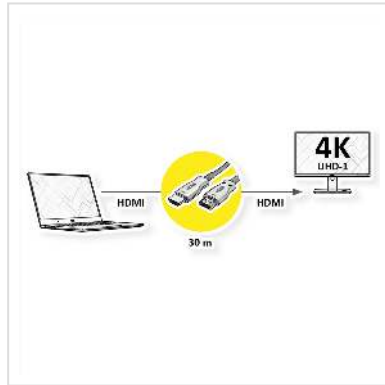

VALUE Ultra HDMI Aktiv Optisches 4K Kabel, 30 m

Artikelnummer	14.99.3481
Hersteller	VALUE
Hersteller-Art.-Nr.	14.99.3481
EAN (Einzelstück)	7630049623460

Mit unserem UHD (3840x2160 @60Hz) fähigen HDMI Glasfaserkabel haben Sie die Möglichkeit, eine Verbindung von bis zu 30 m zwischen Ihren Endgeräten herzustellen. Das aktive Kabel (AOC) benötigt keine separate Stromversorgung und eignet sich besonders gut, um im Kabelkanal verlegt zu werden.

- Gesamtlänge des Endgeräte-Abstands (z.B. von Notebook/Laptop zu Beamer oder PC zu Monitor): 30 Meter
- Hardware-Lösung, keine Software notwendig
- In den Steckern sind aktive LWL-Transceiver eingebaut
- Keine externe Spannungsversorgung nötig
- Geringe Stecker-Abmessungen, daher kabelkanaltauglich
- Maximale Auflösung von bis zu 3840x2160 @60Hz

Technische Daten

Hersteller	VALUE
Produktgruppe	Kabel
Produkttyp	HDMI Ultra HD mit Ethernet Kabel
Farbe	schwarz
Länge	30 m

Übertragungsqualität	HDMI Ultra High Speed (HDMI 2.0)
Max. Auflösung	3840 x 2160 @60Hz (4K, UHD-1)
Seite 1 Typ des Anschlusses	HDMI Typ A
Seite 1 Art des Anschlusses	Männlich (Stecker)
Seite 2 Typ des Anschlusses	HDMI Typ A
Seite 2 Art des Anschlusses	Männlich (Stecker)
Anwendungsbereich	extern
Kabelschirmung	geschirmt
Technische Besonderheiten	ROLINE HDMI mit Ethernet Kabel, 4K2K-tauglich, Signal-Repeater in den Steckern, kabelkanaltauglich
Gewicht	814.3 g
Verpackungshöhe	70 mm
Verpackungsbreite	220 mm
Verpackungstiefe	230 mm
Paketgewicht	1.4 kg