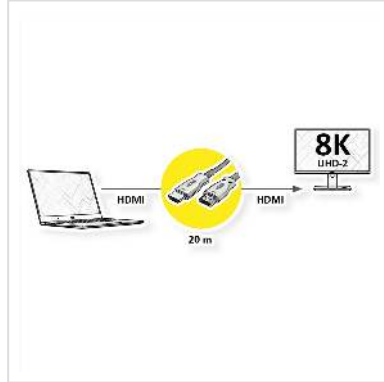

# VALUE Ultra HDMI Aktiv Optisches 8K Kabel, 20 m

Artikelnummer	14.99.3485
Hersteller	VALUE
Hersteller-Art.-Nr.	14.99.3485
EAN (Einzelstück)	7630049623484

**Mit unserem UHD (7680x4320 @60Hz) fähigen HDMI Glasfaserkabel haben Sie die Möglichkeit, eine Verbindung von bis zu 20 m zwischen Ihren Endgeräten herzustellen. Das aktive Kabel (AOC) benötigt keine separate Stromversorgung und eignet sich besonders gut, um im Kabelkanal verlegt zu werden.**

- Hardware-Lösung, keine Software notwendig
- In den Steckern sind aktive LWL-Transceiver eingebaut
- Keine externe Spannungsversorgung nötig
- Geringe Stecker-Abmessungen, daher kabelkanaltauglich
- Maximale Auflösung von bis zu 7680x4320 @60Hz

## Technische Daten

Hersteller	VALUE
Produktgruppe	Kabel
Produkttyp	HDMI Ultra HD mit Ethernet Kabel
Farbe	schwarz
Länge	20 m
Übertragungsqualität	HDMI Ultra High Speed (HDMI 2.1)

Max. Auflösung	7680 x 4320 @60Hz (8K, UHD-2)
Seite 1 Typ des Anschlusses	HDMI Typ A
Seite 1 Art des Anschlusses	Männlich (Stecker)
Seite 2 Typ des Anschlusses	HDMI Typ A
Seite 2 Art des Anschlusses	Männlich (Stecker)
Anwendungsbereich	extern
Kabelschirmung	geschirmt
Gewicht	575.2 g
Verpackungshöhe	70 mm
Verpackungsbreite	180 mm
Verpackungstiefe	180 mm
Paketgewicht	0.9 kg