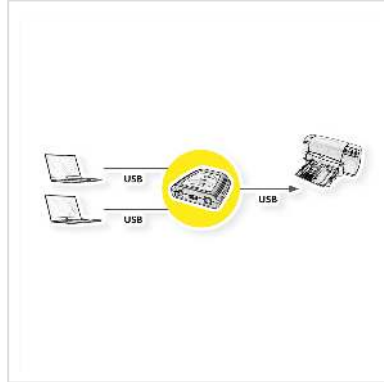

VALUE Manueller USB 2.0 Druckerswitch, 2fach

Artikelnummer	14.99.5032
Hersteller	VALUE
Hersteller-Art.-Nr.	14.99.5032
EAN (Einzelstück)	7611990175666

Zwei PCs teilen sich einen Drucker

- Unterstützt USB 2.0
- Die Zuordnung von PC zum Gerät erfolgt per Druckschalter
- Zwei LEDs zeigen die aktuelle Port-Zuordnung
- Keine externe Stromversorgung

Technische Daten

Hersteller	VALUE
Produktgruppe	Switchboxen
Produkttyp	Switchbox, manuell
Farbe	schwarz
Lieferumfang	USB-Switch
Schaltung	2 PCs - 1 USB-Gerät
Eingang: Anschlüsse	2x USB Typ B
Ausgang: Anschlüsse	1x USB Typ A
Schalter am Gerät	Druckschalter
Schaltung automatisch	nein
Schaltung über Software	nein
USB Standard	USB 2.0 Hi-Speed 480 Mbit/s

Anzahl Ports gesamt	3
Farbe (Gehäuse)	schwarz
Material (Gehäuse)	Kunststoff
Abmessungen (HxBxT)	90 x 70 x 25 mm
Netzteil benötigt	nein
Höhe	90 mm
Breite	70 mm
Tiefe	25 mm
Gewicht	59 g
Verpackungshöhe	20 mm
Verpackungsbreite	110 mm
Verpackungstiefe	180 mm
Paketgewicht	0.089 kg