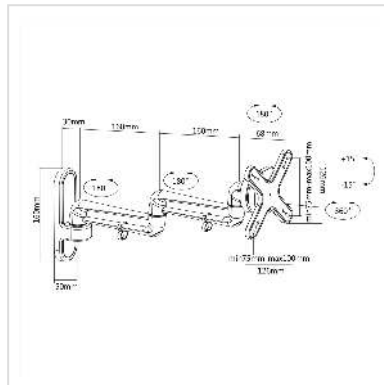

# VALUE LCD-Befestigung, Wandmontage, 4 Gelenke, bis 15 kg

<b>Artikelnummer</b>	17.99.1129
<b>Hersteller</b>	VALUE
<b>Hersteller-Art.-Nr.</b>	17.99.1129
<b>EAN (Einzelstück)</b>	7611990149858

**Der LCD-Monitorarm kann flexibel auf den besten Blickwinkel für den Betrachter eingestellt werden**

- Zur Wandmontage
- Zur Befestigung von Bildschirmen mit VESA 75 (75x75mm) und VESA 100 (100x100mm)
- Monitorkabel kann mit beiliegenden Clips am Monitorarm befestigt werden

## Technische Daten

Hersteller	VALUE
Produktgruppe	LCD-Monitorarme
Produkttyp	Monitorarm, Wandmontage
Farbe	grau
Lieferumfang	Trägerarm, Montageschrauben, 6mm-Inbusschlüssel, Anleitung, Kabelclips
Tragkraft	15 kg
Anzahl Drehpunkte	5
Befestigung	Wandbefestigung
Armlänge maximal	418 mm
Verstellmöglichkeit	Einstellbarer Federspanner

Anzahl Monitore	1
VESA 75 x 75 mm	ja
VESA 100 x 100 mm	ja
Materialgruppe	Metall
Gewicht	1239.3 g
Verpackungshöhe	105 mm
Verpackungsbreite	255 mm
Verpackungstiefe	280 mm
Paketgewicht	1.62 kg