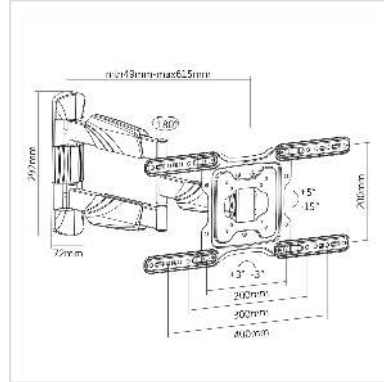

VALUE LCD-/TV-Wandhalterung, 4 Gelenke, bis 35 kg

Artikelnummer	17.99.1144
Hersteller	VALUE
Hersteller-Art.-Nr.	17.99.1144
EAN (Einzelstück)	7611990150199

Zur Wandmontage eines LCD-Bildschirms

- Die Halterung kann gedreht ($\pm 90^\circ$), und über Gelenkarme geschwenkt werden
- Der Bildschirm kann gekippt werden ($+5^\circ$ bis -15°)
- Integrierte Kabelführung
- Tragfähigkeit: bis 35 kg
- Für VESA 400 x 400 mm
- Armlänge: 61 cm
- 4 Gelenke

Technische Daten

Hersteller	VALUE
Produktgruppe	LCD-Monitorarme
Produkttyp	Monitorarm, Wandmontage
Farbe	schwarz
Lieferumfang	Trägerarm
Tragkraft	35 kg
Anzahl Drehpunkte	4
Befestigung	Wandbefestigung
Armlänge maximal	610 mm
Verstellmöglichkeit	Einstellbarer Federspanner

Anzahl Monitore	1
VESA 200 x 200 mm	ja
VESA 300 x 300 mm	ja
VESA 400 x 200 mm	ja
VESA 400 x 300 mm	ja
VESA 400 x 400 mm	ja
Materialgruppe	Metall
Gewicht	3437.5 g
Verpackungshöhe	65 mm
Verpackungsbreite	275 mm
Verpackungstiefe	415 mm
Paketgewicht	3.76 kg