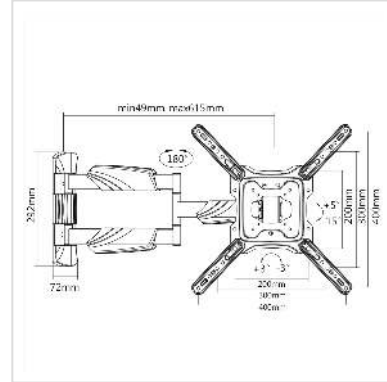

VALUE LCD-/TV-Wandhalterung, 4 Gelenke, bis 35 kg

Artikelnummer	17.99.1144
Hersteller	VALUE
Hersteller-Art.-Nr.	17.99.1144
EAN (Einzelstück)	7611990150199

Zur Wandmontage eines LCD-Bildschirms

- Die Halterung kann gedreht ($\pm 90^\circ$), und über Gelenkarme geschwenkt werden
- Der Bildschirm kann gekippt werden ($+5^\circ$ bis -15°)
- Integrierte Kabelführung
- Tragfähigkeit: bis 35 kg
- Für VESA 400 x 400 mm
- Armlänge: 61 cm
- 4 Gelenke

Technische Daten

Hersteller	VALUE
Produktgruppe	LCD-Monitorarme
Produkttyp	Monitorarm, Wandmontage
Farbe	schwarz
Lieferumfang	Trägerarm
Tragkraft	35 kg
Anzahl Drehpunkte	4
Befestigung	Wandbefestigung
Armlänge maximal	610 mm
Verstellmöglichkeit	Einstellbarer Federspanner

Anzahl Monitore	1
VESA 200 x 200 mm	ja
VESA 300 x 300 mm	ja
VESA 400 x 200 mm	ja
VESA 400 x 300 mm	ja
VESA 400 x 400 mm	ja
Materialgruppe	Metall
Gewicht	3437.5 g
Verpackungshöhe	65 mm
Verpackungsbreite	275 mm
Verpackungstiefe	415 mm
Paketgewicht	3.76 kg