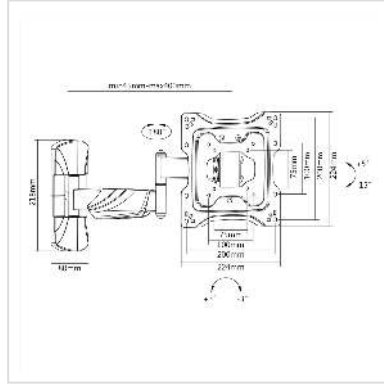

VALUE LCD-/-TV Wandhalterung, 5 Gelenke, bis 25 kg

Artikelnummer	17.99.1148
Hersteller	VALUE
Hersteller-Art.-Nr.	17.99.1148
EAN (Einzelstück)	7611990160600

Der LCD-Monitorarm zur Wandmontage kann flexibel auf den besten Blickwinkel für den Betrachter eingestellt werden

- Maximale Tragkraft: 25 kg
- Zur Wandmontage
- Zur Befestigung von Bildschirmen mit VESA 75 (75x75mm), VESA 100 (100x100mm), VESA 200 (200x200mm) und VESA 200x100
- Monitorkabel kann mit beiliegenden Clips am Monitorarm befestigt werden

Technische Daten

Hersteller	VALUE
Produktgruppe	LCD-Monitorarme
Produkttyp	Monitorarm, Wandmontage
Farbe	weiß
Lieferumfang	Trägerarm, Montageschrauben, 4mm-Inbusschlüssel, Anleitung, Kabelclips
Tragkraft	25 kg
Anzahl Drehpunkte	5
Befestigung	Wandbefestigung
Armlänge maximal	400 mm
Verstellmöglichkeit	Einstellbarer Federspanner

Anzahl Monitore	1
VESA 75 x 75 mm	ja
VESA 100 x 100 mm	ja
VESA 200 x 100 mm	ja
VESA 200 x 200 mm	ja
Materialgruppe	Metall
Gewicht	2272.4 g
Verpackungshöhe	60 mm
Verpackungsbreite	330 mm
Verpackungstiefe	270 mm
Paketgewicht	2.3 kg