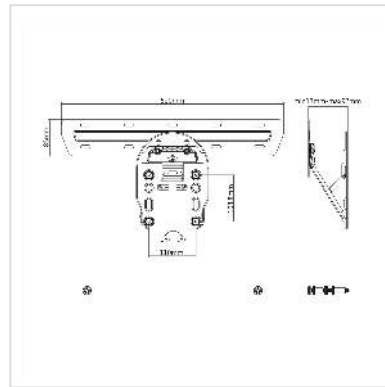

# VALUE TV-Monitorwandhalterung für SAMSUNG Q-Serie, Q7, Q8, Q9, bis 50 kg

<b>Artikelnummer</b>	17.99.1166
<b>Hersteller</b>	VALUE
<b>Hersteller-Art.-Nr.</b>	17.99.1166
<b>EAN (Einzelstück)</b>	7630049610057

## TV Wandhalterung für Bildschirme der Samsung® Q-Serie™ (Q7™ / Q8™ / Q9™) bei geringstem Platzbedarf

- Für Bildschirme der Samsung Q-Serie™ (Q7, Q8, Q9) mit bis zu 65"
- Belastbarkeit bis 50 kg
- Feste Aufhängung
- Sehr geringer Wandabstand : 17 - 92 mm
- Sicherung gegen unbeabsichtigtes Lösen der Montagehaken
- Neigbarkeit: +3° ~ -3°
- Halterung aus solidem, schwarzen Stahl

### Technische Daten

Hersteller	VALUE
Produktgruppe	LCD-Monitorarme
Produkttyp	TV-Wandhalterung
Farbe	schwarz
Tragkraft	50 kg
Anzahl Drehpunkte	0
Befestigung	Wandhalterung
Neigbar	ja

Drehbar	nein
Wandabstand	1.7 cm
Anzahl Monitore	1
Max. Bildschirmdiagonale (Zoll)	65 Zoll
Materialgruppe	Metall
Technische Besonderheiten	Geeignet nur für Samsung Q Serie (Q7 / Q8 / Q9)
Gewicht	2005.3 g
Verpackungshöhe	70 mm
Verpackungsbreite	210 mm
Verpackungstiefe	570 mm
Paketgewicht	2.5 kg