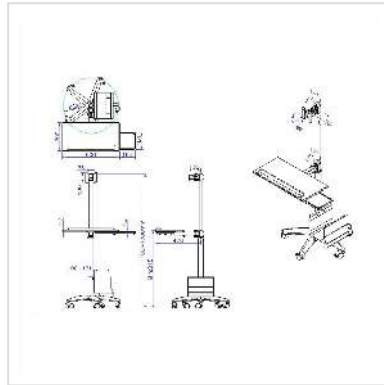

# VALUE PC/LCD-Rollständer, höhenverstellbar, bis 10 kg

<b>Artikelnummer</b>	17.99.1174
<b>Hersteller</b>	VALUE
<b>Hersteller-Art.-Nr.</b>	17.99.1174
<b>EAN (Einzelstück)</b>	7611990198467

## Der PC und LCD Monitor Rollständer erlaubt die höchst flexible Nutzung eines PCs mit LCD-Monitor

- Die Höhe des Monitors und von Tastatur und Maus sind einstellbar
- Zur Befestigung von Bildschirmen mit VESA 75 (75x75mm) bzw. VESA 100 (100x100mm)
- Tragkraft : max. 10 kg
- Kippbares Monitorgelenk
- Höhe: 110-170 cm einstellbar

### Technische Daten

Hersteller	VALUE
Produktgruppe	LCD-Monitorarme
Produkttyp	Rollständer
Farbe	silberfarben
Tragkraft	10 kg
Verstellmöglichkeit	Einstellbarer Federspanner
Anzahl Monitore	1

VESA 75 x 75 mm	ja
VESA 100 x 100 mm	ja
Materialgruppe	Metall
Höhe	1700 mm
Breite	600 mm
Tiefe	580 mm
Gewicht	12.55 kg
Verpackungshöhe	180 mm
Verpackungsbreite	700 mm
Verpackungstiefe	1060 mm
Paketgewicht	17.7 kg