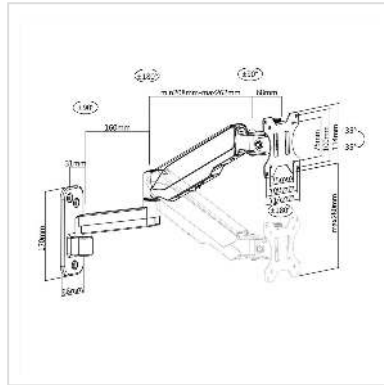

VALUE LCD-Arm, Wandmontage, 5 Gelenke, bis 8 kg, schwarz

Artikelnummer	17.99.1191
Hersteller	VALUE
Hersteller-Art.-Nr.	17.99.1191
EAN (Einzelstück)	7630049613003

Wandmontierbarer Monitorarm mit Gasdruckfeder, zur einfachen und zuverlässigen Einstellung eines bis zu 8 kg schweren Monitors mit VESA 75 / 100!

Dieser einzelne, höhenverstellbare Monitorarm macht Ihren Arbeitsplatz effizienter: Sie gewinnen mehr Platz und können die Monitorhöhe Ihren persönlichen Wünschen entsprechend anpassen - einwandfrei und einfach.

- Entwickelt für einen Monitor
- Abnehmbare, um 360° drehbare VESA-Platte ermöglicht eine einfache Installation und Handhabung
- Der Aluminiumarm ist leicht verstellbar und lässt sich in jede Position schwenken
- Das Display kann in jeden gewünschten Winkel geneigt werden
- Das System mit Gasdruckfeder passt die Höhe des Monitors einfach an
- Tragfähigkeit: bis zu 8 kg
- Erfüllt VESA 75 (75x75 mm) oder VESA 100 (100x100 mm)
- Armlänge: bis zu 453 mm

Technische Daten

Hersteller	VALUE
Produktgruppe	LCD-Monitorarme
Produkttyp	Monitorarm, Wandmontage
Farbe	schwarz

Länge	453 mm
Tragkraft	8 kg
Anzahl Drehpunkte	5
Befestigung	Wandmontage
Armlänge maximal	453 mm
Verstellmöglichkeit	Einstellbarer Federspanner
Neigbar	ja
Höhenverstellbar	ja
Drehbar	ja
Anzahl Monitore	1
VESA 75 x 75 mm	ja
VESA 100 x 100 mm	ja
Materialgruppe	Metall
Gewicht	1871.6 g
Verpackungshöhe	80 mm
Verpackungsbreite	220 mm
Verpackungstiefe	370 mm
Paketgewicht	2.1 kg