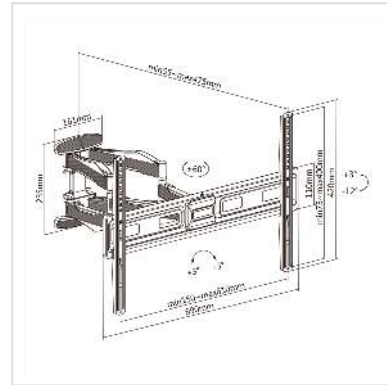

VALUE TV-Wandhalterung, flexibel, elegant, 37-80 Zoll, bis 45 kg

Artikelnummer	17.99.1211
Hersteller	VALUE
Hersteller-Art.-Nr.	17.99.1211
EAN (Einzelstück)	7630049625075

Flexibel einstellbare, elegante Wandbefestigung für TV-Monitore mit Diagonalen von 37" bis 80"

- Für Bildschirme mit Diagonalen: 94 cm bis 203,2 cm (37" bis 80")
- Belastbarkeit bis 45 kg
- Wandabstand je nach Einstellung: 55 mm bis 475 mm
- Monitor kann bis zu 60° nach rechts oder links gedreht werden
- Einstellbarer Neigungswinkel bis zu 12° nach unten
- Erlaubt, den Monitor um bis zu 3° aus der Waagrechten zu drehen
- Bildschirme mit unterschiedlichen Befestigungspunkten können montiert werden

Technische Daten:

- Material: Stahl
- Produktgewicht: 5 kg
- Empfohlene Bildschirmgröße: Diagonale 37" (94 cm) bis 80" (203,2 cm)
- Maximales Bildschirmgewicht: 45 kg

Technische Daten

Hersteller	VALUE
Produktgruppe	LCD-Monitorarme
Produkttyp	TV-Wandhalterung
Farbe	schwarz

Tragkraft	45 kg
Befestigung	Wandhalterung
Verstellmöglichkeit	Einstellbarer Federspanner
Neigbar	ja
Drehbar	ja
Anzahl Monitore	1
Max. Bildschirmdiagonale (cm)	203.2 cm
Max. Bildschirmdiagonale (Zoll)	80 Zoll
Min. Bildschirmdiagonale (cm)	94 cm
Min. Bildschirmdiagonale (Zoll)	37 Zoll
VESA 200 x 200 mm	ja
VESA 300 x 200 mm	ja
VESA 300 x 300 mm	ja
VESA 400 x 200 mm	ja
VESA 400 x 300 mm	ja
VESA 400 x 400 mm	ja
Materialgruppe	Metall
Gewicht	4227.4 g
Verpackungshöhe	70 mm
Verpackungsbreite	270 mm
Verpackungstiefe	720 mm
Paketgewicht	4 kg