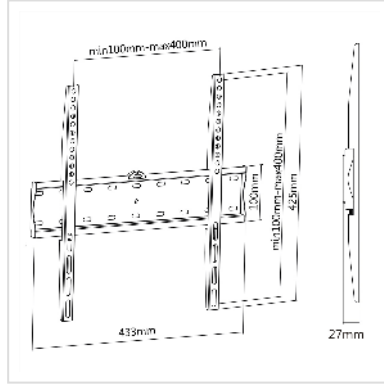

VALUE TV-Wandhalterung, fest, 32-55 Zoll, bis 40 kg

Artikelnummer	17.99.1213
Hersteller	VALUE
Hersteller-Art.-Nr.	17.99.1213
EAN (Einzelstück)	7630049616226

Stabile und feste TV Wandhalterung mit gerade mal 27mm Wandabstand - die Tragkraft beträgt bis zu 40kg und die Halterung unterstützt maximal VESA 400x400.

- Für Bildschirme von 32" bis 55" (max. VESA 400x400)
- Tragkraft von bis zu 40kg
- Feste Aufhängung
- Sehr geringer Wandabstand von 27mm
- Sicherung gegen unbeabsichtigtes Lösen der Montagehaken
- Integrierte Wasserwaage

Technische Daten

Hersteller	VALUE
Produktgruppe	LCD-Monitorarme
Produkttyp	TV-Wandhalterung
Farbe	schwarz
Tragkraft	40 kg
Anzahl Drehpunkte	0
Befestigung	Wandhalterung
Neigbar	nein
Drehbar	nein

Wandabstand	2.7 cm
Anzahl Monitore	1
Max. Bildschirmdiagonale (cm)	139 cm
Max. Bildschirmdiagonale (Zoll)	55 Zoll
Min. Bildschirmdiagonale (cm)	81 cm
Min. Bildschirmdiagonale (Zoll)	32 Zoll
VESA 200 x 200 mm	ja
VESA 300 x 300 mm	ja
VESA 400 x 200 mm	ja
VESA 400 x 300 mm	ja
VESA 400 x 400 mm	ja
Materialgruppe	Metall
Gewicht	1147.6 g
Verpackungshöhe	60 mm
Verpackungsbreite	80 mm
Verpackungstiefe	470 mm
Paketgewicht	1.2 kg