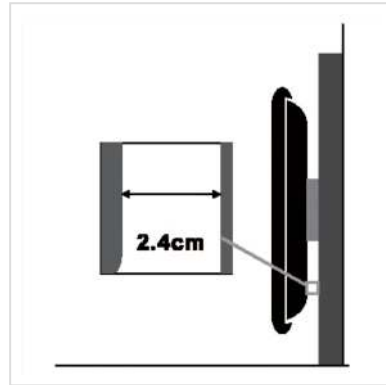

# VALUE TV-Monitorwandhalterung, fest, 32-60 Zoll, bis 80 kg

<b>Artikelnummer</b>	17.99.1214
<b>Hersteller</b>	VALUE
<b>Hersteller-Art.-Nr.</b>	17.99.1214
<b>EAN (Einzelstück)</b>	7611990195121

## Wandbefestigung für Bildschirme bei geringstem Platzbedarf bis VESA 700x500

- Für Bildschirme mit Diagonalen: 81 bis 152 cm (max. VESA 700x500)
- Belastbarkeit bis 80 kg
- Feste Aufhängung
- Sehr geringer Wandabstand: 25 mm
- Sicherung gegen unbeabsichtigtes Lösen der Montagehaken
- Integrierte Röhrenlibelle (Wasserwaage)
- Variabel einstellbar - alle gängigen Bildschirme mit unterschiedlichen Befestigungspunkten können montiert werden

### Technische Daten

Hersteller	VALUE
Produktgruppe	LCD-Monitorarme
Produkttyp	TV-Wandhalterung
Farbe	schwarz
Tragkraft	80 kg
Anzahl Drehpunkte	0
Befestigung	Wandhalterung
Drehbar	nein

Wandabstand	25 mm
Anzahl Monitore	1
Max. Bildschirmdiagonale (cm)	152 cm
Max. Bildschirmdiagonale (Zoll)	60 Zoll
Min. Bildschirmdiagonale (cm)	81 cm
Min. Bildschirmdiagonale (Zoll)	32 Zoll
VESA 200 x 200 mm	ja
VESA 300 x 300 mm	ja
VESA 400 x 200 mm	ja
VESA 400 x 300 mm	ja
VESA 400 x 400 mm	ja
VESA 600 x 200 mm	ja
VESA 600 x 400 mm	ja
VESA 600 x 500 mm	ja
VESA 700 x 500 mm	ja
Materialgruppe	Metall
Gewicht	3695.7 g
Verpackungshöhe	40 mm
Verpackungsbreite	250 mm
Verpackungstiefe	810 mm
Paketgewicht	4.28 kg