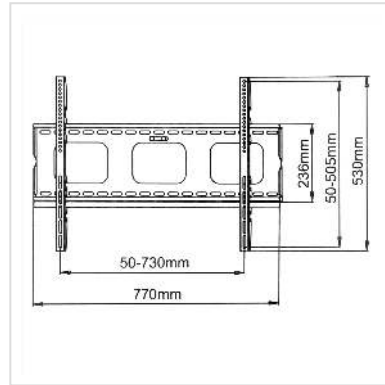

# VALUE TV-Monitorwandhalterung, fest, 32-60 Zoll, bis 80 kg

<b>Artikelnummer</b>	17.99.1214
<b>Hersteller</b>	VALUE
<b>Hersteller-Art.-Nr.</b>	17.99.1214
<b>EAN (Einzelstück)</b>	7611990195121

## Wandbefestigung für Bildschirme bei geringstem Platzbedarf bis VESA 700x500

- Für Bildschirme mit Diagonalen: 81 bis 152 cm (max. VESA 700x500)
- Belastbarkeit bis 80 kg
- Feste Aufhängung
- Sehr geringer Wandabstand: 25 mm
- Sicherung gegen unbeabsichtigtes Lösen der Montagehaken
- Integrierte Röhrenlibelle (Wasserwaage)
- Variabel einstellbar - alle gängigen Bildschirme mit unterschiedlichen Befestigungspunkten können montiert werden

### Technische Daten

Hersteller	VALUE
Produktgruppe	LCD-Monitorarme
Produkttyp	TV-Wandhalterung
Farbe	schwarz
Tragkraft	80 kg
Anzahl Drehpunkte	0
Befestigung	Wandhalterung
Drehbar	nein

Wandabstand	25 mm
Anzahl Monitore	1
Max. Bildschirmdiagonale (cm)	152 cm
Max. Bildschirmdiagonale (Zoll)	60 Zoll
Min. Bildschirmdiagonale (cm)	81 cm
Min. Bildschirmdiagonale (Zoll)	32 Zoll
VESA 200 x 200 mm	ja
VESA 300 x 300 mm	ja
VESA 400 x 200 mm	ja
VESA 400 x 300 mm	ja
VESA 400 x 400 mm	ja
VESA 600 x 200 mm	ja
VESA 600 x 400 mm	ja
VESA 600 x 500 mm	ja
VESA 700 x 500 mm	ja
Materialgruppe	Metall
Gewicht	3695.7 g
Verpackungshöhe	40 mm
Verpackungsbreite	250 mm
Verpackungstiefe	810 mm
Paketgewicht	4.28 kg