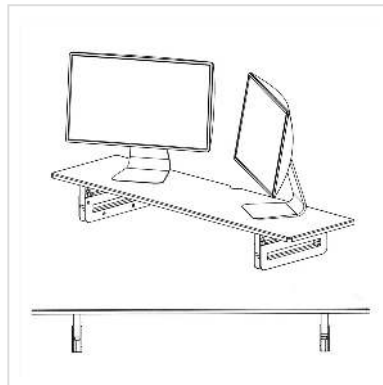

# VALUE Monitor-/Laptop-Ständer, höhenverstellbar, extra-breit, bis 20 kg

<b>Artikelnummer</b>	17.99.1341
<b>Hersteller</b>	VALUE
<b>Hersteller-Art.-Nr.</b>	17.99.1341
<b>EAN (Einzelstück)</b>	7630049611436

## Stabiler Monitor-/Laptop-Ständer aus Holz, höhenverstellbar, für einen aufgeräumten Arbeitsplatz

- Besonders große Stellfläche auf der Plattform (900 x 250 mm) für bis zu zwei Monitore oder Laptop und Geräte wie z.B. Lautsprecher oder Organizer
- Unter der Monitor-Plattform ist viel Platz für Dokumente oder auch zur temporären Aufbewahrung der Tastatur
- Aussparung auf der Rückseite der Plattform für Kabeldurchführung
- Belastbar bis 20 kg
- Abmessungen (BxHxT): 900 x 90/115 x 250 mm
- Farbe: schwarz

### Technische Daten

Hersteller	VALUE
Produktgruppe	LCD-Monitorarme
Produkttyp	Monitor-Ständer
Farbe	schwarz
Tragkraft	20 kg
Verstellmöglichkeit	Einstellbarer Federspanner
Neigbar	nein

Höhenverstellbar	ja
Anzahl Monitore	2
Materialgruppe	Holz
Höhe	115 mm
Breite	900 mm
Tiefe	250 mm
Gewicht	3035.8 g
Verpackungshöhe	60 mm
Verpackungsbreite	260 mm
Verpackungstiefe	910 mm
Paketgewicht	3.5 kg