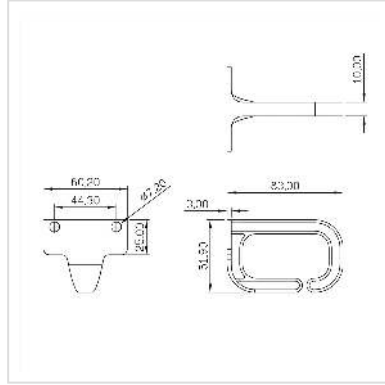

# VALUE Kabelöse, 40×80 mm, Kunststoff, schwarz

<b>Artikelnummer</b>	26.99.0323
<b>Hersteller</b>	VALUE
<b>Hersteller-Art.-Nr.</b>	26.99.0323
<b>EAN (Einzelstück)</b>	7630049624849

**Kabelöse aus weichem Kunststoff für leichtes und flexibles Durchführen von Kabeln - die Größe von 40x80 mm bietet viel Platz für Ihre Kabelstränge und sorgt für aufgeräumte Netzwerktechnik in Ihrem Serverschrank**

- Zur Montage an 19"-Winkelprofilen
- Hilft bei der sauberen Verkabelung Ihrer Netzwerktechnik
- Vertikale Kabelführung seitlich vor dem 19"-Winkel
- Kabelmanager aus Kunststoff in 40x80 mm

## Technische Daten

Hersteller	VALUE
Produktgruppe	19"/-10"-Kabelmanagement
Produkttyp	Kabelöse
Farbe	schwarz
Lieferumfang	Kabelöse
Höhe	60.2 mm
Breite	83 mm
Tiefe	83.5 mm
Gewicht	40.1 g
Verpackungshöhe	50 mm
Verpackungsbreite	80 mm

Verpackungstiefe	70 mm
------------------	-------

Paketgewicht	0.02 kg
--------------	---------