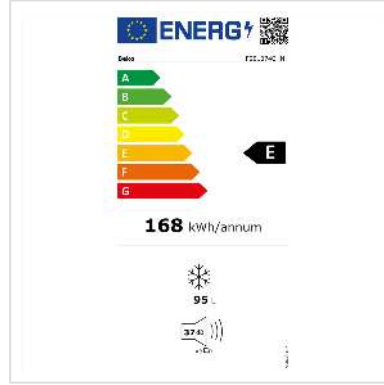

Beko Gefrierer Table Top FSE1074CHN, 90l, weiss

Artikelnummer	04.07.0062
Hersteller	Beko
Hersteller-Art.-Nr.	FSE1074CHN
EAN (Einzelstück)	8690842419249

Installieren Sie Ihr Gerät ohne Einschränkungen und seien Sie im Störfall alarmiert. Sehen Sie sich ganz einfach Ihr Essen an, wie es Flexibilität gewinnt.

Die Kontrollleuchten geben Ihnen Auskunft über den Betrieb Ihres Gefrierschranks. Sie ermöglichen es Ihnen, das Einschalten, das schnelle Einfrieren und die Warnung bei einem anomalen Temperaturanstieg anzuzeigen.

Modellbezeichnung	FSE1074CHN
Bauform	Freistehend
Energieeffizienzklasse (A-G)	E
Jährlicher Energieverbrauch	168 kWh
Klimaklasse	SN-T (Subnormal-Tropical: 10°C - 43°C)
Geräuschpegel (max.)	37 dB
Nutzvolumen Gesamt	95 l
Nutzvolumen Gefrierteil	95 l
Gefrierschranktyp	Standgefrierschrank
Farbgruppe	Weiss
Türfarbe	Weiss
No Frost System	nein
Lagerzeit bei Störung	13 h
Innenbeleuchtung	nein
Wasserspender	nein
Eiswürfelpender	nein
Festwasseranschluss	nein
Eingangsspannung	230 V
Höhe	590 mm
Breite	840 mm
Tiefe	540 mm
Gewicht	30 kg
Verpackungshöhe	896 mm
Verpackungsbreite	576 mm
Verpackungstiefe	601 mm
Paketgewicht	30 kg