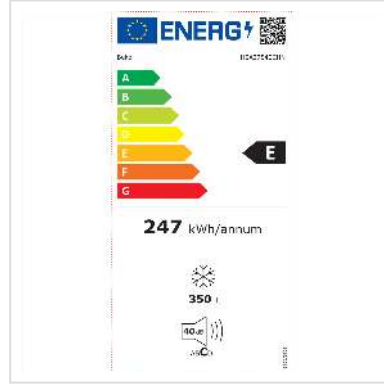

Beko Gefriertruhe HSA37540CHN, 350l, weiss

Artikelnummer	04.07.0066
Hersteller	Beko
Hersteller-Art.-Nr.	HSA37540CHN
EAN (Einzelstück)	8690842409301

Tauen Sie Ihr Gerät halb so oft ab und schützen Sie Ihre Lebensmittel. Seien Sie im Störfall alarmiert. Ein Gefrierschrank, der keine Angst vor der Kälte hat! Ein reparierbares Gerät.

Technische Daten

Hersteller	Beko
Produktgruppe	Gefriertruhe
Produkttyp	Gefriertruhe

Farbe	weiß
Lieferumfang	Bedienungsanleitung
Modellbezeichnung	HSA37540CHN
Bauform	Freistehend
Energieeffizienzklasse (A-G)	E
Jährlicher Energieverbrauch	247 kWh
Klimaklasse	SN-T (Subnormal-Tropical: 10°C - 43°C)
Schalldruckpegel	40 dB
Nutzvolumen Gesamt	350 l
Nutzvolumen Gefrierteil	350 l
Türanschlag	Oben
Anschlag wechselbar	nein
Gefriervermögen	22 kg
Farbgruppe	Weiss
Türfarbe	Weiss
No Frost System	nein
Innenbeleuchtung	ja
Wasserspender	nein
Eiswürfelspender	nein
Festwasseranschluss	nein
Eingangsspannung	230 V
Höhe	860 mm
Breite	1555 mm
Tiefe	675 mm
Gewicht	58 kg
Verpackungshöhe	910 mm
Verpackungsbreite	1616 mm
Verpackungstiefe	742 mm