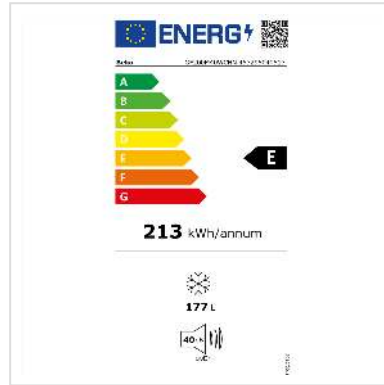

# Beko Gefrierschrank GF200M40WCHN, NoFrost, 168l, weiss

<b>Artikelnummer</b>	04.07.0101
<b>Hersteller</b>	Beko
<b>Hersteller-Art.-Nr.</b>	GF200M40WCHN
<b>EAN (Einzelstück)</b>	8690842512384

**Der neue Beko Gefrierschrank ist mit dem ProSmart™ Inverter Kompressor ausgestattet. Dieser sorgt für Effizienz und dauerhafte Haltbarkeit mit geringem Geräuschpegel.**

## Technische Daten

Hersteller	Beko
Produktgruppe	Kühlen & Gefrieren

Produkttyp	Gefrierschrank
Farbe	weiß
Lieferumfang	Bedienungsanleitung
Modellbezeichnung	GF200M40WCHN
Bauform	Freistehend
Energieeffizienzklasse (A-G)	E
Jährlicher Energieverbrauch	213 kWh
Klimaklasse	SN-T (Subnormal-Tropical: 10°C - 43°C)
Schalldruckpegel	40 dB
Nutzvolumen Gesamt	177 l
Türanschlag	Rechts
Anschlag wechselbar	ja
Gefrierschranktyp	Standgefrierschrank
Gefriervermögen	9 kg
Farbgruppe	Weiss
Türfarbe	Weiss
No Frost System	ja
Innenbeleuchtung	ja
Wasserspender	nein
Eiswürfelpender	nein
Festwasseranschluss	nein
Eingangsspannung	230 V
Höhe	1457 mm
Breite	542 mm
Tiefe	575 mm
Gewicht	48 kg
Verpackungshöhe	1530 mm
Verpackungsbreite	580 mm