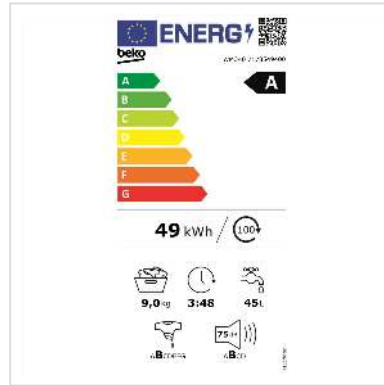

Beko Waschmaschine WM340 9kg, A, weiss

Artikelnummer	04.07.0110
Hersteller	Beko
Hersteller-Art.-Nr.	WM340
EAN (Einzelstück)	8690842513244

Mit der Beko Waschmaschine können sie Ihre Wäsche tiefenrein waschen, haben einen geringen Energieverbrauch und einen niedrigen Geräuschpegel.

Technische Daten

Hersteller	Beko
Produktgruppe	Waschen & Trocknen

Produkttyp	Waschmaschine
Farbe	weiß
Modellbezeichnung	WM340
Energieeffizienzklasse (A-G)	A
Energieverbrauch für 100 Waschzyklen	49 kWh
Kindersicherung	ja
Anzahl Programme	14
Display	ja
Waschmaschinentyp	Frontloader
Geräuschpegel Schleudervorgang	75 dB
Beladungskapazität Waschen	9 kg
Farbgruppe	Weiss
Türfarbe	Schwarz
Max. Schleuderdrehzahl	1400 U/min
Höhe	840 mm
Breite	600 mm
Tiefe	580 mm
Gewicht	76 kg
Verpackungshöhe	885 mm
Verpackungsbreite	650 mm
Verpackungstiefe	600 mm
Paketgewicht	76 kg