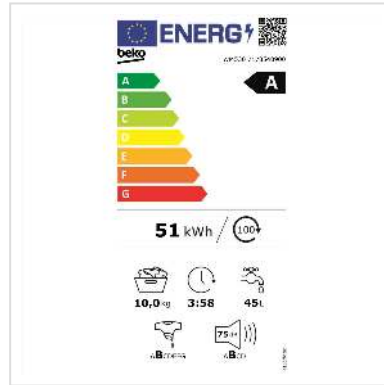

Beko Waschmaschine WM530, 10kg, A, weiss

Artikelnummer	04.07.0112
Hersteller	Beko
Hersteller-Art.-Nr.	WM530
EAN (Einzelstück)	8690842513268

Mit der Beko Waschmaschine können sie Ihre Wäsche tiefenrein waschen, haben einen geringen Energieverbrauch und einen niedrigen Geräuschpegel.

Technische Daten

Hersteller	Beko
Produktgruppe	Waschen & Trocknen

Produkttyp	Waschmaschine
Farbe	weiß
Modellbezeichnung	WM530
Energieeffizienzklasse (A-G)	A
Energieverbrauch für 100 Waschzyklen	51 kWh
Kindersicherung	ja
Anzahl Programme	14
Display	ja
Waschmaschinentyp	Frontloader
Geräuschpegel Schleudervorgang	75 dB
Beladungskapazität Waschen	10 kg
Farbgruppe	Weiss
Türfarbe	Schwarz
Max. Schleuderdrehzahl	1400 U/min
Höhe	840 mm
Breite	600 mm
Tiefe	580 mm
Gewicht	76 kg
Verpackungshöhe	885 mm
Verpackungsbreite	650 mm
Verpackungstiefe	600 mm
Paketgewicht	77 kg