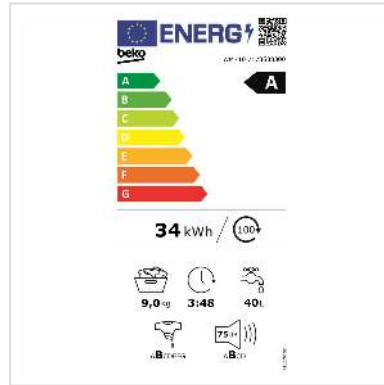

Beko Waschmaschine WM710, 9kg, A-30%, weiss

Artikelnummer	04.07.0113
Hersteller	Beko
Hersteller-Art.-Nr.	WM710
EAN (Einzelstück)	8690842524981

Mit der Beko Waschmaschine können sie Ihre Wäsche tiefenrein waschen, haben einen geringen Energieverbrauch und einen niedrigen Geräuschpegel.

Technische Daten

Hersteller	Beko
Produktgruppe	Waschen & Trocknen

Produkttyp	Waschmaschine
Farbe	weiß
Modellbezeichnung	WM530
Energieeffizienzklasse (A-G)	A
Energieverbrauch für 100 Waschzyklen	34 kWh
Anzahl Programme	14
Display	ja
Waschmaschinentyp	Frontloader
Geräuschpegel Schleudervorgang	75 dB
Beladungskapazität Waschen	9 kg
Farbgruppe	Weiss
Türfarbe	Schwarz
Max. Schleuderdrehzahl	1400 U/min
Höhe	840 mm
Breite	600 mm
Tiefe	580 mm
Gewicht	76 kg
Verpackungshöhe	885 mm
Verpackungsbreite	650 mm
Verpackungstiefe	600 mm
Paketgewicht	76 kg