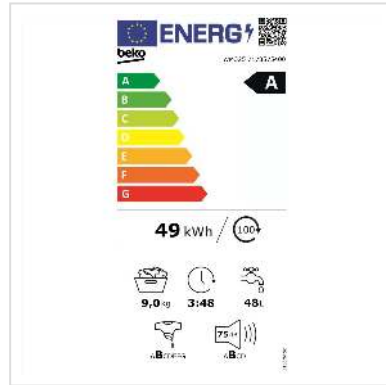

# Beko Waschmaschine WM325, 9kg, A

<b>Artikelnummer</b>	04.07.0128
<b>Hersteller</b>	Beko
<b>Hersteller-Art.-Nr.</b>	WM325
<b>EAN (Einzelstück)</b>	8690842583872

**Mit der Beko WM325 Waschmaschine können Sie Ihre Wäsche tiefenrein waschen und schonen gleichzeitig die Umwelt, dank der Energieeffizienzklasse A.**

## Technische Daten

Hersteller	Beko
Produktgruppe	Waschen & Trocknen
Produkttyp	Waschmaschine
Farbe	weiß
Modellbezeichnung	WM325
Geräuschpegel (max.)	75 dB

Energieeffizienzklasse (A-G)	A
---------------------------------	---

Energieverbrauch für 100 Waschzyklen	49 kWh
---	--------

Display	ja
---------	----

Beladungskapazität Trocknen	9 kg
--------------------------------	------

Farbgruppe	Weiss
------------	-------

Türfarbe	Schwarz
----------	---------