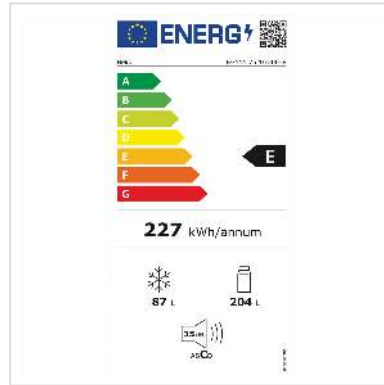

Beko Kühl-Gefrierkombination KG115

Artikelnummer	04.07.0178
Hersteller	Beko
Hersteller-Art.-Nr.	KG115
EAN (Einzelstück)	8690842662263

Entdecken Sie die Beko KG115 Kühl-Gefrierkombination - Ihre Komplettlösung für effiziente Kühlung und Gefrieren! Mit ihrem modernen Design und ihrer erstklassigen Leistung ist die Beko KG115 die ideale Ergänzung für Ihre Küche.

Technische Daten

Hersteller	Beko
Produktgruppe	Kühlen & Gefrieren
Produkttyp	Kühl-Gefrier-Kombination
Farbe	Edelstahl
Bauform	Freistehend
Kühlschranktyp	Kühl-/Gefrier-Kombination
Farbgruppe	Grau
Türfarbe	Edelstahl
Wasserspender	nein
Eiswürfelpender	nein
Festwasseranschluss	nein
Eingangsspannung	230 V
Paketgewicht	59.7 kg