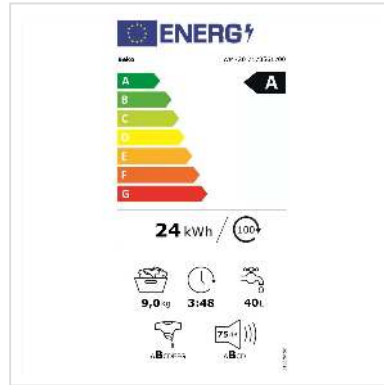

# Beko Waschmaschine WM720

<b>Artikelnummer</b>	04.07.0215
<b>Hersteller</b>	Beko
<b>Hersteller-Art.-Nr.</b>	WM720
<b>EAN (Einzelstück)</b>	8690842706141

**Die Beko Waschmaschine WM720 ist eine leistungsstarke und zuverlässige Waschmaschine, die für ihre hohe Qualität und Benutzerfreundlichkeit bekannt ist. Mit einer Kapazität von 9 kg und einer maximalen Schleuderdrehzahl von 1000 U/min ist diese Waschmaschine ideal für kleine bis mittelgroße Haushalte.**

## Technische Daten

Hersteller	Beko
Produktgruppe	Waschen & Trocknen
Produkttyp	Waschmaschine
Farbe	weiß
Modellbezeichnung	WM720
Energieeffizienzklasse (A-G)	A
Energieverbrauch für 100 Waschzyklen	24 kWh
Antriebsart	Netzbetrieb
Kindersicherung	ja
Anzahl Programme	14
Bauform	Freistehend

Türanschlag	Links
Display	ja
Waschmaschinentyp	Frontloader
Geräuschpegel Schleudervorgang	75 dB
Beladungskapazität Waschen	9 kg
Farbgruppe	Weiss
Max. Schleuderdrehzahl	1400 U/min
Höhe	84.5 cm
Breite	60 cm
Tiefe	58 cm
Gewicht	75 kg
Verpackungshöhe	885 mm
Verpackungsbreite	650 mm
Verpackungstiefe	600 mm
Paketgewicht	76 kg