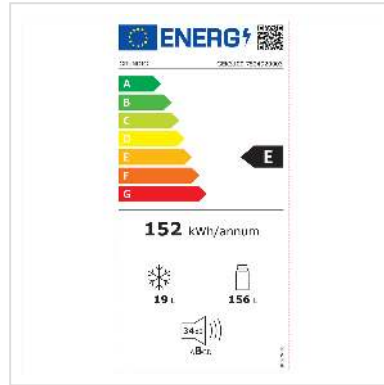

Grundig Kühl-Gefrierkombination Einbau, GEK3100, 175l, 122cm

Artikelnummer	04.08.0042
Hersteller	Grundig
Hersteller-Art.-Nr.	GEK3100
EAN (Einzelstück)	4013833057826

GRUNDIG

Diese Einbau Kühl-Kombination bietet Platz für insgesamt 262 Liter. Das Gefrierteil ist mit der «No Frost» Funktion ausgestattet und muss nicht mehr abgetaut werden.

Technische Daten

Hersteller	Grundig
Produktgruppe	Kühl-Gefrier-Kombination
Produkttyp	Kühl-Gefrier-Kombination
Farbe	weiß
Lieferumfang	Bedienungsanleitung
Bauform	Einbau
Energieeffizienzklasse (A-G)	E
Jährlicher Energieverbrauch	223 kWh
Klimaklasse	SN-T (Subnormal-Tropical: 10°C - 43°C)

Schalldruckpegel	37 dB
Fächer im Innenraum	3
Nutzvolumen Gesamt	262 l
Nutzvolumen Gefrierteil	69 l
Nutzvolumen Kühlteil	193 l
Türanschlag	Rechts
Anschlag wechselbar	ja
Kühlschranktyp	Kühl-/Gefrier-Kombination
Farbgruppe	Weiss
Türfarbe	Weiss
No Frost System	ja
Abtauverfahren Kühlteil	Automatisch
Abtauverfahren Gefrierteil	Automatisch
Automatische Abtauung	ja
Innenbeleuchtung	ja
Temperaturanzeige	Innen
Wasserspender	nein
Eiswürfelspender	nein
Eingangsspannung	220 - 240 V / 50 Hz
Höhe	1220 mm
Breite	540 mm
Tiefe	545 mm
Gewicht	61 kg
Verpackungshöhe	1290 mm
Verpackungsbreite	575 mm
Verpackungstiefe	60 mm
Paketgewicht	42.2 kg