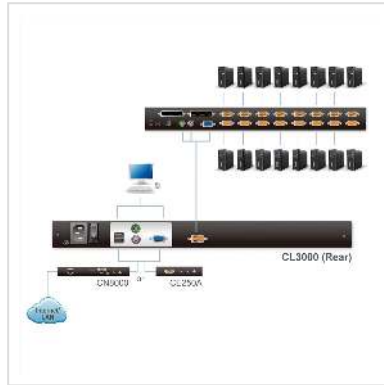

ATEN CL3000N KVM-Konsole, 48cm LCD, VGA, PS/2-USB, USB Port, Tastaturlayout CH

Artikelnummer	14.01.6356
Hersteller	ATEN
Hersteller-Art.-Nr.	CL3000N
EAN (Einzelstück)	4710423775756

KVM-Konsole

Die Leichtgewichtige LCD-Konsole CL3000 für PS/2 und USB: ein integriertes KVM-Konsolmodul (Tastatur, Monitor und Maus), zur Bedienung kompatibler KVM-Switches.

- Die integrierte KVM-Konsole beinhaltet 19"-LCD-Monitor
 - Stromsparende LED-Hintergrundbeleuchtung verringert die Stromkosten
 - Leichtgewichtiges Design zur vereinfachten Installation
 - Erweiterte Festigkeitstests gegenüber zufälligen Erschütterungen - MIL-STD-810G-zertifiziert
 - Doppelte Schnittstelle - unterstützt Computer mit PS/2- oder USB-Tastatur und -Maus
 - Zusätzlicher Hot-Plug-fähiger USB-Mausport auf der Vorderseite (kann auch für USB-Peripheriegeräte eingesetzt werden)
 - Multiplattform-kompatibel: Windows, Linux, Mac und Sun
 - Verbesserte Grafikqualität - Auflösungen bis 1280 x 1024 bei 75 Hz; DDC2B
 - Firmwareaktualisierung möglich
 - Zusätzlicher Konsolport - verwalten Sie die angeschlossenen Computer auch über eine externe Konsole (Monitor, USB- oder PS/2-Tastatur und -Maus)
 -
- arretiert die eingeschobene Konsole in einer sicheren Position, wenn sie nicht benutzt wird
- Das SlideawayT-Gehäuse ist etwas weniger hoch, als ein 1U-Schacht und findet daher bequem in einem freien Einschub im 19-Zoll-Schrank Platz
 - DDC-Emulation - die Bildschirmereinstellungen der einzelnen Computer werden automatisch übernommen, um eine optimale Bildschirmausgabe zu erhalten