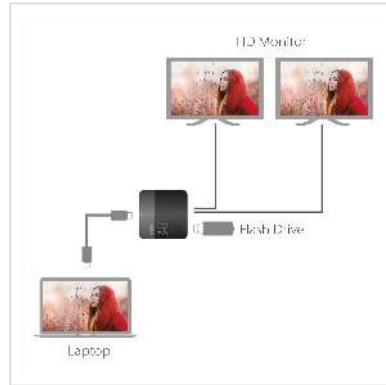

ATEN UH3233 USB-C Dual HDMI Mini Dock

Artikelnummer	14.01.6951
Hersteller	ATEN
Hersteller-Art.-Nr.	UH3233
EAN (Einzelstück)	4719264646010

Verbindet USB-C oder Thunderbolt™ 3 Computer mit zwei HDMI Monitoren für Dual-Display Videoausgang

Das ATEN UH3233 ist ein USB-C Dual-HDMI Mini Dock, das Ihr USB-C Gerät in eine Dual Monitor Workstation verwandelt. Es ist kompatibel mit den neuesten USB 3.1 Typ-C Spezifikationen und unterstützt den Dual-Display-Modus. Das UH3233 kann Video vom Quellgerät an zwei HDMI-Monitore weiterleiten und die Videoübertragung für ein Dual-View-Display über ein einziges Kabel aufteilen und dabei eine hohe Auflösung bis zu 1080p beibehalten.

- USB 3.1 Gen1 konform
- Verbindet einen Computer mit zwei HDMI-Monitoren mit Dual-View-Ausgang
- Unterstützt 4K (UHD) Auflösungen über Einzelanzeigebus*
- Unterstützt Dual-Display Videoausgang bis zu 1920 x 1080 gleichzeitig**
- USB 3.1 Gen1 Port mit Datenübertragungsraten bis zu 5 Gbps
- Plug-and-Play – keine Treiber oder externes Netzteil erforderlich

Technische Daten

Hersteller	ATEN
Produktgruppe	Video-Switches

Produkttyp	USB-HDMI Adapter
Farbe	schwarz
Lieferumfang	1x UH3233 USB-C Dual-HDMI Mini Dock, 1x USB-C auf USB-C Kabel, 1x Benutzeranleitung
Anschlüsse Seite 1 (PC)	USB-C Buchse
Anschlüsse Seite 2 (Peripherie)	2x HDMI Buchse
Seite 1 Typ des Anschlusses	USB Typ C (USB-C)
Seite 1 Art des Anschlusses	Weiblich (Buchse)
Seite 2 Typ des Anschlusses	HDMI Typ A
Seite 2 Art des Anschlusses	Weiblich (Buchse)
Höhe	2.68 cm
Breite	9.3 cm
Tiefe	9.37 cm
Gewicht	0.1 kg
Verpackungshöhe	80 mm
Verpackungsbreite	150 mm
Verpackungstiefe	200 mm
Paketgewicht	0.258 kg