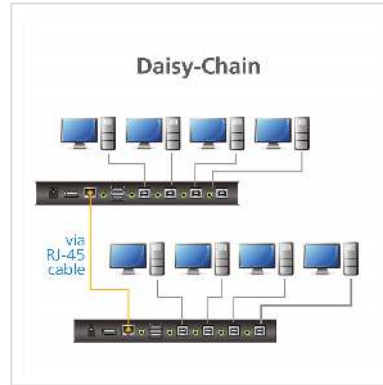

ATEN CS724KM 4-Port USB Boundless KM Switch

Artikelnummer	14.01.6971
Hersteller	ATEN
Hersteller-Art.-Nr.	CS724KM
EAN (Einzelstück)	4719264646232

Der CS724KM ist ein 4-Port USB KM Switch, mit dem Benutzer bis zu 4 Computer mit einer einzigen Tastatur und Maus steuern können. Zwei Switches können in Daisy-Chain werden, um die Steuerung von bis zu 8 Computern von einer einzigen Konsole aus zu ermöglichen.

Der CS724KM verfügt über verschiedene innovative Portauswahlverfahren. Der Benutzer kann zwischen den angeschlossenen Computern über Drucktasten an der Vorderseite, Tastatur-Hotkey, Mauszeiger, Mauseisrad und RS-232 Befehle wechseln. Die Mauszeiger-Methode verwendet die exklusive Boundless Switching Technologie von ATEN, die es dem Benutzer ermöglicht, zwischen mehreren Computern in erweiterten Multi-Monitor-Desktops zu wechseln, indem er den Mauszeiger einfach über eine beliebige Bildschirmgrenze in eine beliebige Richtung bewegt, um sofort den Zielcomputer auszuwählen und die volle Kontrolle zu übernehmen.

- Unterstützt serielle RS-232 Befehle
- Unterstützt Windows Betriebssysteme
- Keine Software erforderlich
- Bus-Stromversorgung – kein externes Netzteil erforderlich

Technische Daten

Hersteller	ATEN
Produktgruppe	KVM-Switches / PC-Shares
Produkttyp	KVM-Switch, VGA
Farbe	schwarz
Lieferumfang	1x 4-Port USB Boundless KM Switch, 4x LIN6-04U1-V1BG USB-Kabel (USB 2,0-A auf USB 2,0-B; 1,8 m/6 ft), 4x LIN5-0205-21CG Audiokabel (1,8 m/6 ft), 1x Benutzeranleitung
Anzahl PCs	4
Integrierter USB-Hub	ja
Anzahl Ports USB-Hub	2
Höhe	2.5 cm
Breite	8.06 cm
Tiefe	20 cm
Gewicht	0.5 kg
Verpackungshöhe	180 mm
Verpackungsbreite	60 mm
Verpackungstiefe	300 mm
Paketgewicht	1.066 kg